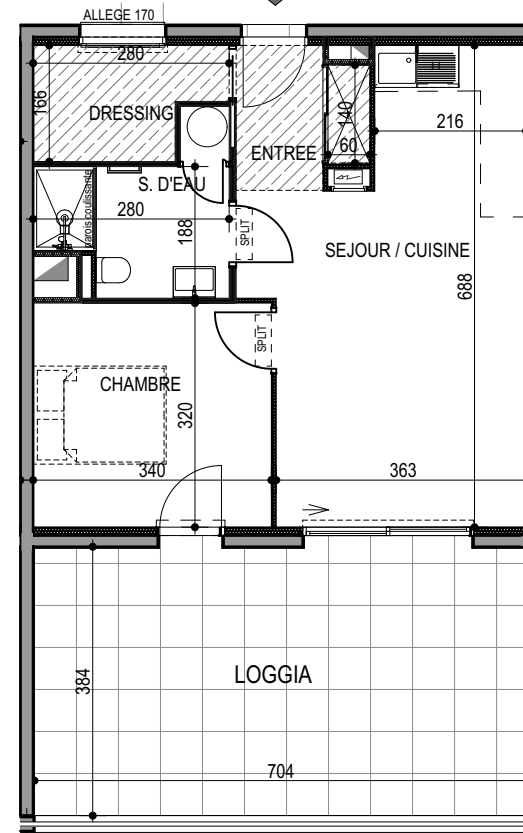

"Résidence du Fort" - Bâtiment A

Chemin du Fort - Porticcio - 20166

Appartement 14

T2 bis - R+1

Surfaces habitables

Entrée	3.40 m ²
Séjour / Cuisine	22.80 m ²
Chambre	11.00 m ²
Salle de bain	5.20 m ²
Dressing	4.00 m ²

Total 46.40 m²

Loggia 27.50 m²

Localisation

T2 bis

PLAN DE VENTE

Ce plan est susceptible de subir des adaptations en fonction des nécessités techniques lors de la réalisation, notamment pour la position des équipements. Les surfaces et cotes peuvent varier dans la limite contractuelle. Les retombées, faux plafonds, canalisations, radiateurs ne sont pas représentés.