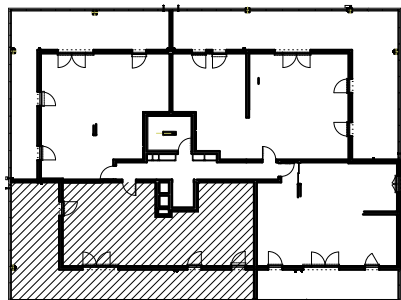

"LES TERRASSES DU STILETTO" - Bâtiment B1

Chemin du Stiletto - AJACCIO

Appartement: B1-41

R+4

T3

Surfaces habitables

Entrée	3.70 m ²
Séjour - Cuisine	32.45 m ²
Chambre 1	10.35 m ²
Chambre 2	11.30 m ²
Salle de bain	6.90 m ²
WC	1.75 m ²
DGT	5.35 m ²
TOTAL	71.90 m²

Loggia 58.95 m²

17 / 09 / 2021

PLAN DE VENTE