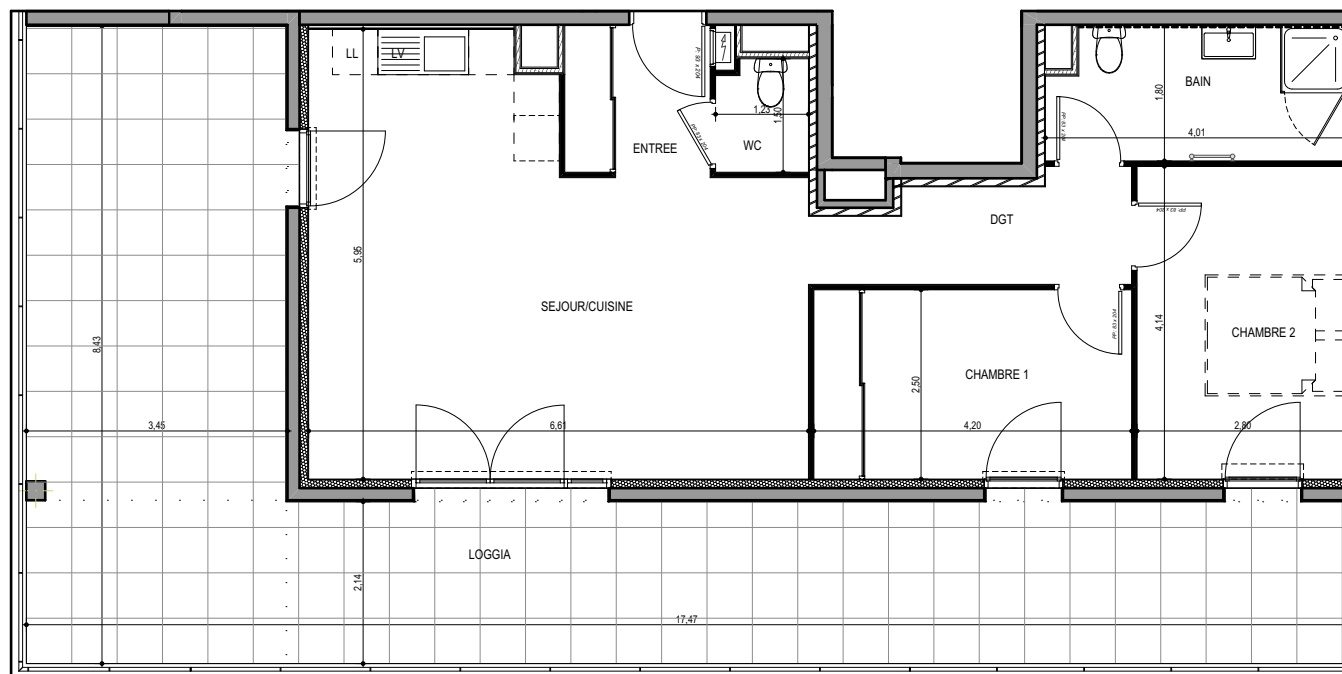

"LES TERRASSES DU STILETTO" - Bâtiment B1

Chemin du Stiletto - AJACCIO

Appartement: B1-41

R+4

T3

Surfaces habitables

Entrée	3.70 m ²
Séjour - Cuisine	32.45 m ²
Chambre 1	10.35 m ²
Chambre 2	11.30 m ²
Salle de bain	6.90 m ²
WC	1.75 m ²
DGT	5.35 m ²
TOTAL	71.90 m²

Loggia 58.95 m²

17 / 09 / 2021

PLAN DE VENTE