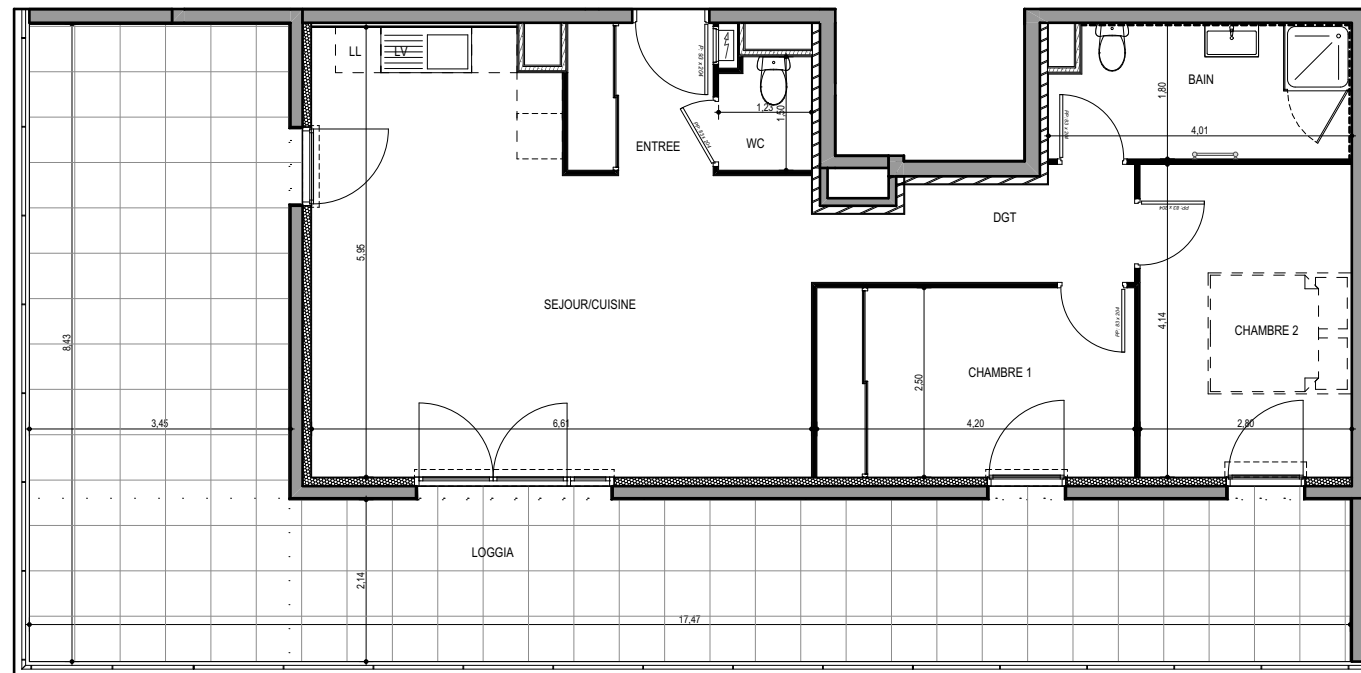

"LES TERRASSES DU STILETTO" - Bâtiment B1

Chemin du Stiletto - AJACCIO

Appartement: B1-51

R+5

T3

Surfaces habitables

Entrée	3.70 m ²
Séjour - Cuisine	32.45 m ²
Chambre 1	10.35 m ²
Chambre 2	11.30 m ²
Salle de bain	6.90 m ²
WC	1.75 m ²
DGT	5.35 m ²
TOTAL	71.90 m²

Loggia 58.95 m²

17 / 09 / 2021

PLAN DE VENTE