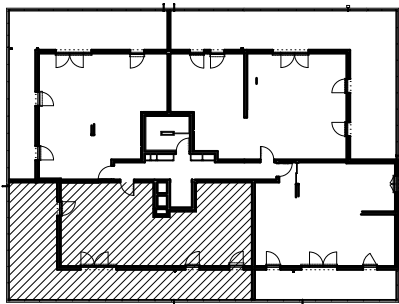

"LES TERRASSES DU STILETTO" - Bâtiment B1

Chemin du Stiletto - AJACCIO

Appartement: B1-51

R+5

T3

Surfaces habitables

Entrée	3.70 m ²
Séjour - Cuisine	32.45 m ²
Chambre 1	10.35 m ²
Chambre 2	11.30 m ²
Salle de bain	6.90 m ²
WC	1.75 m ²
DGT	5.35 m ²
TOTAL	71.90 m²

Loggia 58.95 m²

17 / 09 / 2021

PLAN DE VENTE