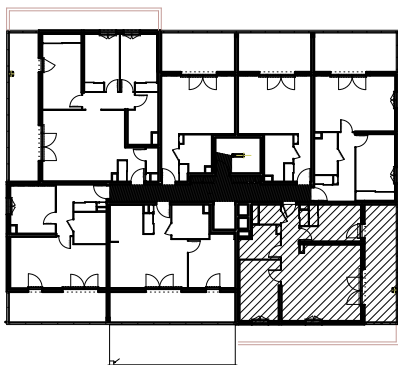

# "LES TERRASSES DU STILETTO" - Bâtiment B2

Chemin du Stiletto - AJACCIO

**Appartement: B2-11**

R+1

T3

**Surfaces habitables**

Entrée	4.25 m <sup>2</sup>
Séjour - Cuisine	30.95 m <sup>2</sup>
Chambre 1	12.20 m <sup>2</sup>
Chambre 2	10.45 m <sup>2</sup>
Salle de bain	6.20 m <sup>2</sup>
WC	2.15 m <sup>2</sup>
<b>TOTAL</b>	<b>66.20 m<sup>2</sup></b>
Loggia	19.15 m <sup>2</sup>