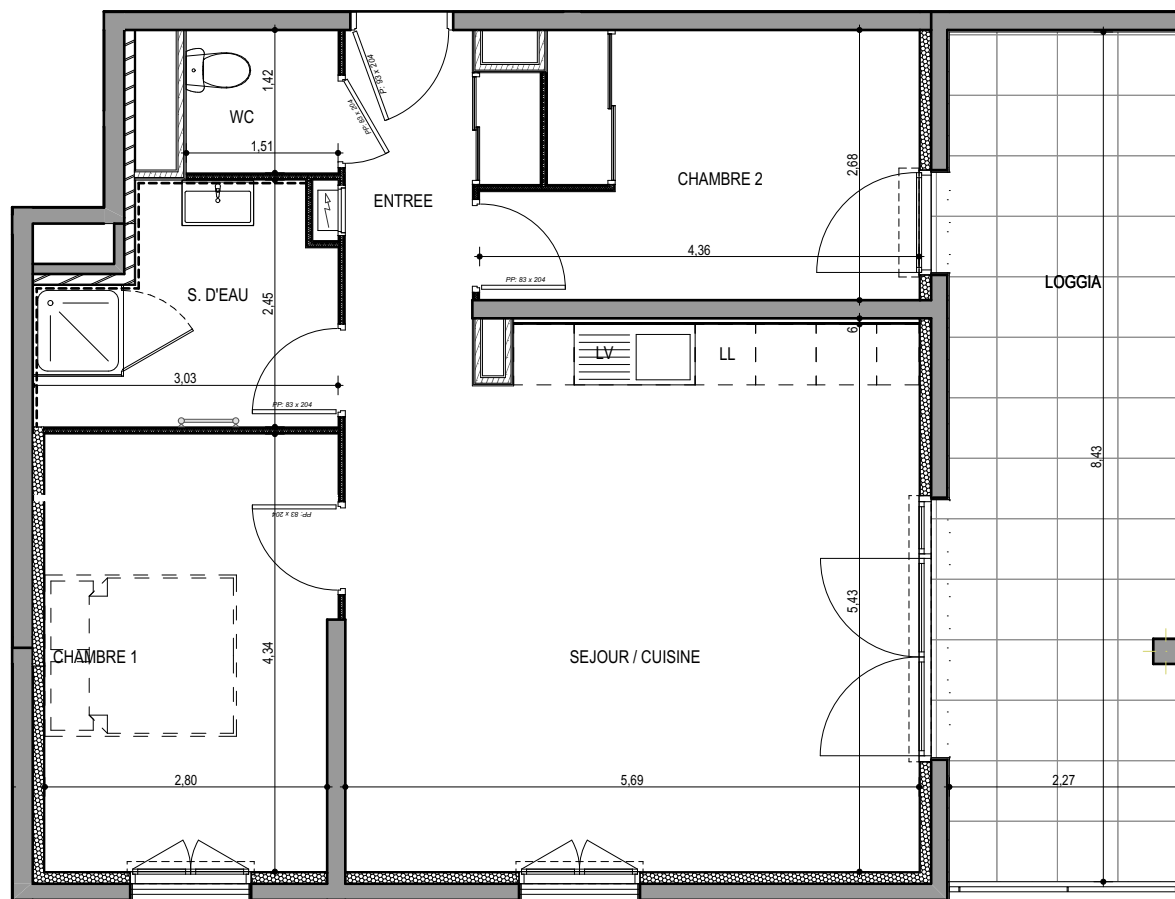

# "LES TERRASSES DU STILETTO" - Bâtiment B2

Chemin du Stiletto - AJACCIO

**Appartement: B2-11**

R+1

T3

**Surfaces habitables**

Entrée	4.25 m <sup>2</sup>
Séjour - Cuisine	30.95 m <sup>2</sup>
Chambre 1	12.20 m <sup>2</sup>
Chambre 2	10.45 m <sup>2</sup>
Salle de bain	6.20 m <sup>2</sup>
WC	2.15 m <sup>2</sup>
<b>TOTAL</b>	<b>66.20 m<sup>2</sup></b>
Loggia	19.15 m <sup>2</sup>

17 / 09 / 2021

**PLAN DE VENTE**