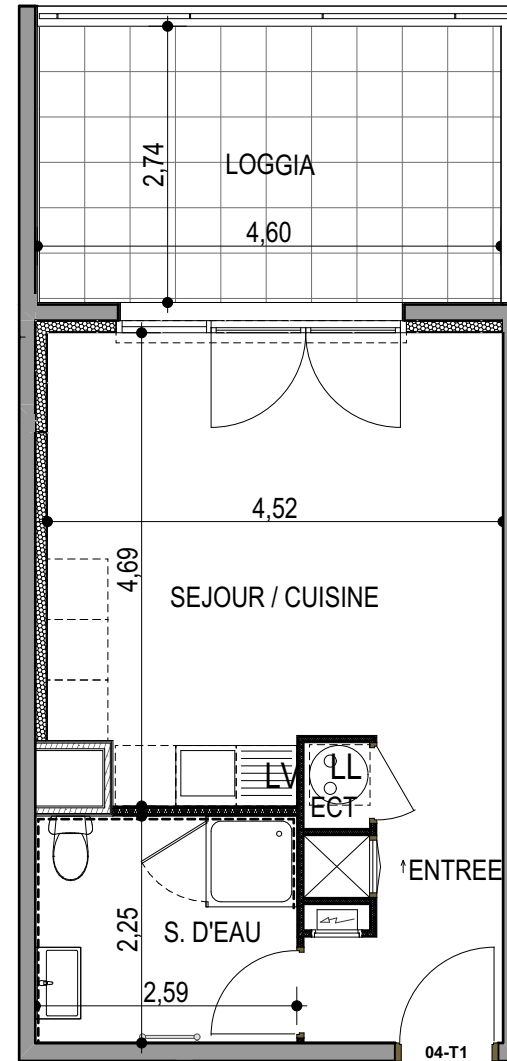

# "LES TERRASSES DU STILETTO" - Bâtiment C1- Entrée A

Chemin du Stiletto - AJACCIO

Appartement: C1 - 04 a  
RdC

T1  
Surfaces habitables

Entrée	5.00 m <sup>2</sup>
Séjour - Cuisine	19.35 m <sup>2</sup>
Salle d'eau - WC	5.85 m <sup>2</sup>
Placard ECT	0.55 m <sup>2</sup>
<b>TOTAL</b>	<b>30.75 m<sup>2</sup></b>
Loggia	12.55 m <sup>2</sup>

0m 1m 2m

le 27 / 09 / 2021

**PLAN DE VENTE**