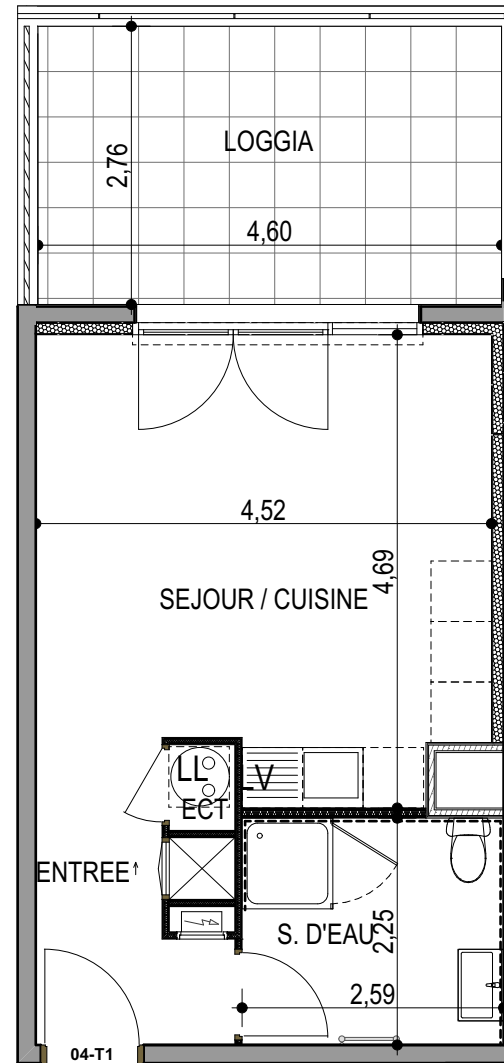

"LES TERRASSES DU STILETTO" - Bâtiment C1- Entrée B

Chemin du Stiletto - AJACCIO

Appartement: C1 - 04 b
RdC

T1
Surfaces habitables

Entrée	5.00 m ²
Séjour - Cuisine	19.35 m ²
Salle d'eau - WC	5.85 m ²
Placard ECT	0.55 m ²
TOTAL	30.75 m²
Loggia	12.70 m ²

0m 1m 2m

le 27 / 09 / 2021

PLAN DE VENTE