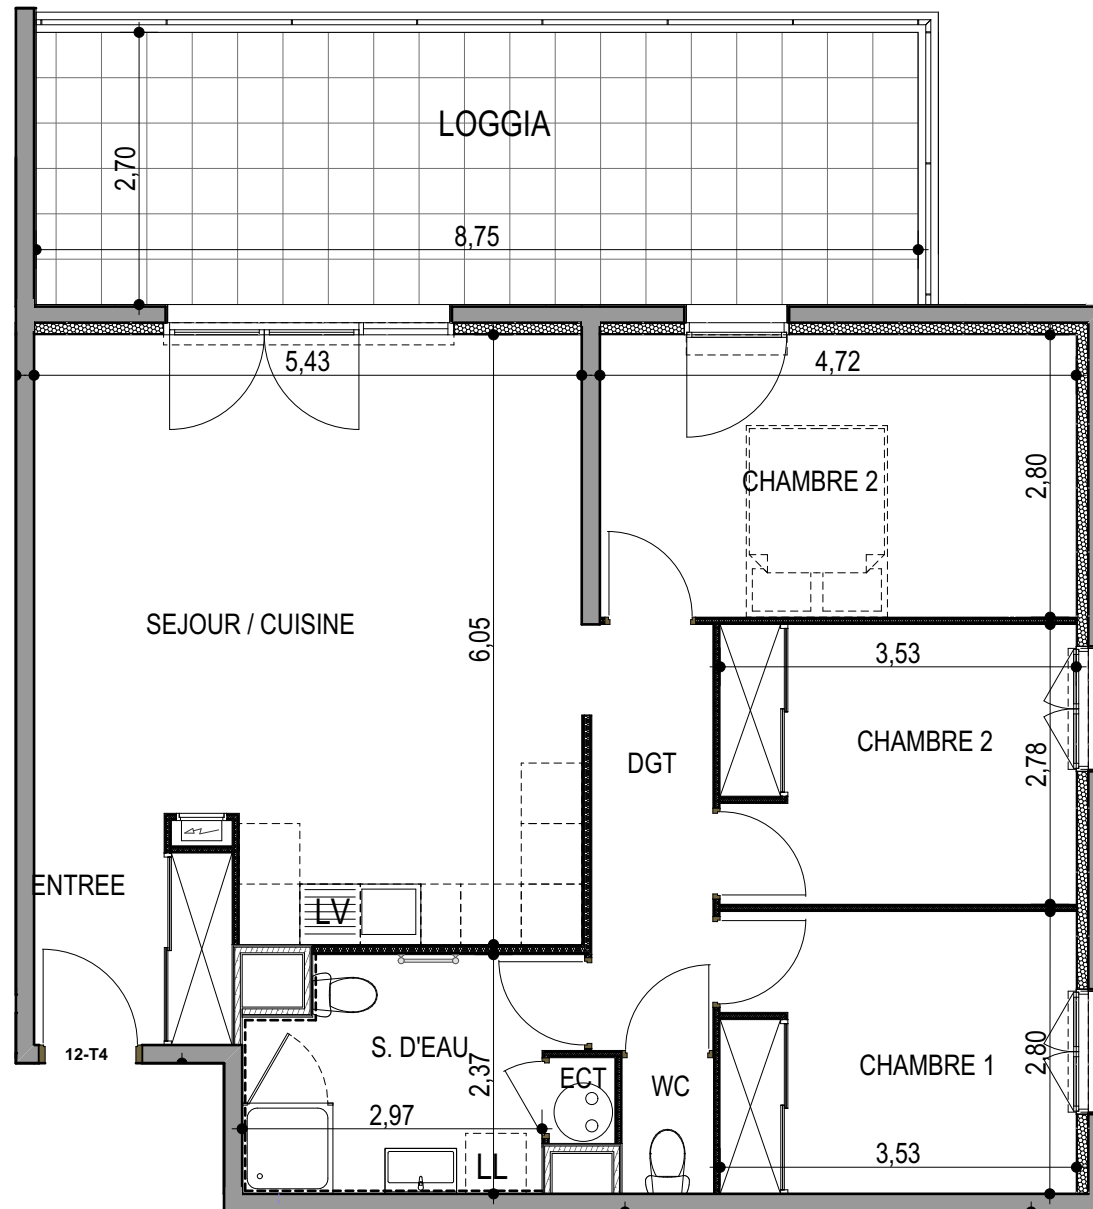

"LES TERRASSES DU STILETTO" - Bâtiment C1- Entrée A

Chemin du Stiletto - AJACCIO

Appartement: C1 - 12 a
R+1

T4
Surfaces habitables

| | |
|------------------|----------------------------|
| Entrée | 4.10 m ² |
| Séjour - Cuisine | 30.20 m ² |
| Chambre 1 | 9.75 m ² |
| Chambre 2 | 9.65 m ² |
| Chambre 3 | 13.05 m ² |
| Salle d'eau | 7.00 m ² |
| WC | 1.20 m ² |
| Dégagement | 5.05 m ² |
| Placard ECT | 0.55 m ² |
| TOTAL | 80.55 m² |

Loggia 23.60 m²

le 27 / 09 / 2021

PLAN DE VENTE