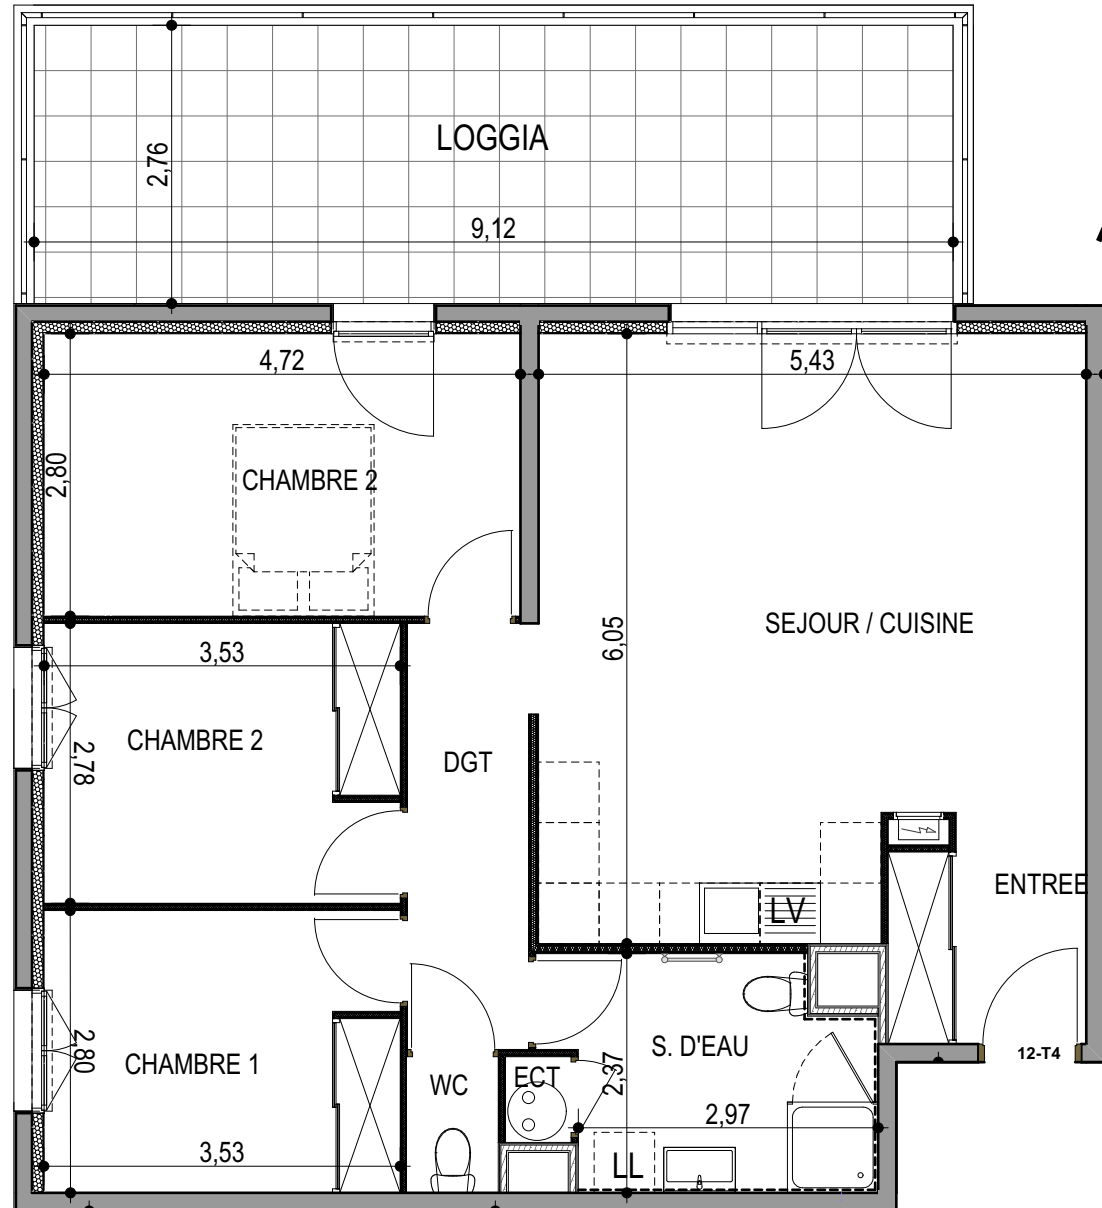

"LES TERRASSES DU STILETTO" - Bâtiment C1- Entrée B

Chemin du Stiletto - AJACCIO

Appartement: C1 - 12 b
R+1

T4
Surfaces habitables

Entrée	4.10 m ²
Séjour - Cuisine	30.20 m ²
Chambre 1	9.75 m ²
Chambre 2	9.65 m ²
Chambre 3	13.05 m ²
Salle d'eau	7.00 m ²
WC	1.20 m ²
Dégagement	5.05 m ²
Placard ECT	0.55 m ²
TOTAL	80.55 m²

Loggia 25.20 m²

le 27 / 09 / 2021

PLAN DE VENTE