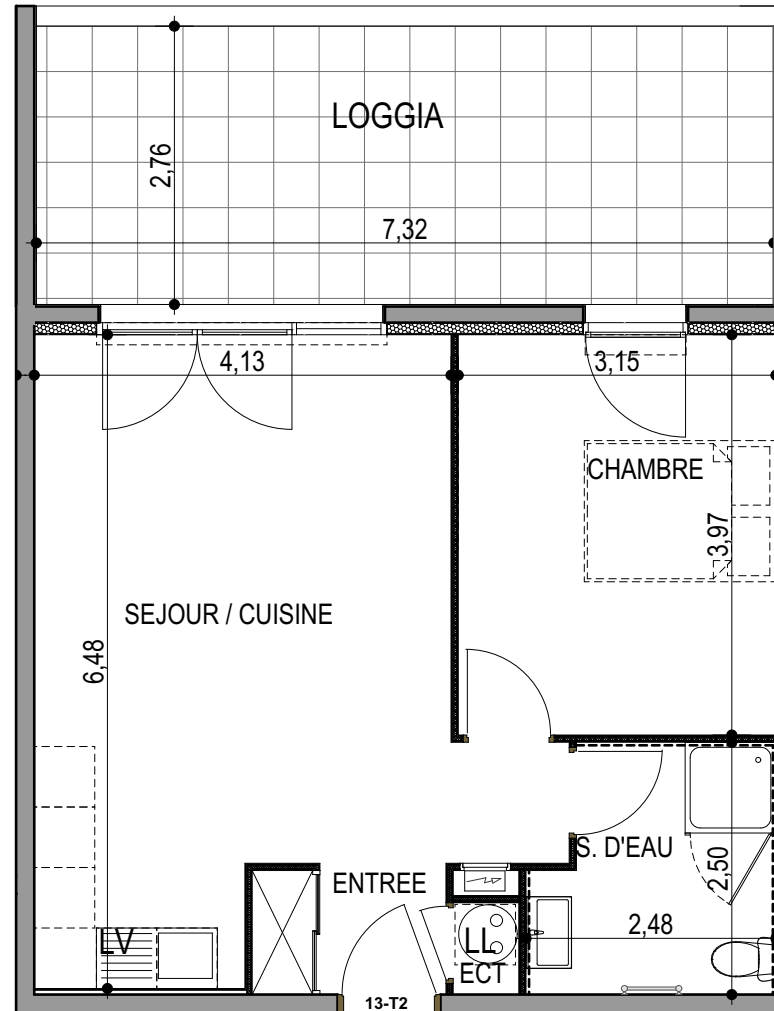

"LES TERRASSES DU STILETTO" - Bâtiment C1- Entrée B

Chemin du Stiletto - AJACCIO

Appartement: C1 - 13 b
R+1

T2
Surfaces habitables

| | |
|------------------|----------------------------|
| Entrée | 2.35 m ² |
| Séjour - Cuisine | 25.65 m ² |
| Chambre | 12.30 m ² |
| Salle d'eau | 5.55 m ² |
| Placard ECT | 0.60 m ² |
| TOTAL | 46.45 m² |

Loggia 20.20 m²

le 27 / 09 / 2021

PLAN DE VENTE