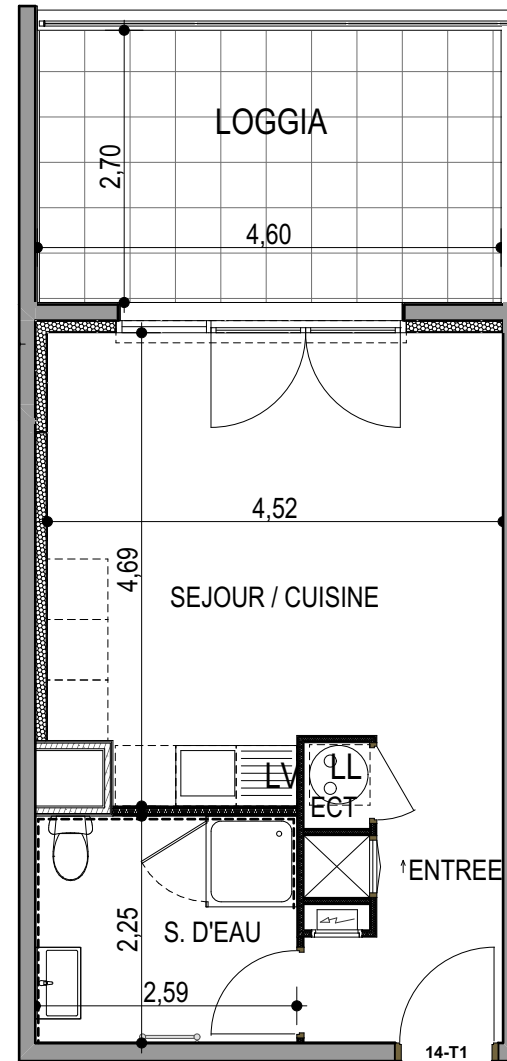

PLAN DE VENTE