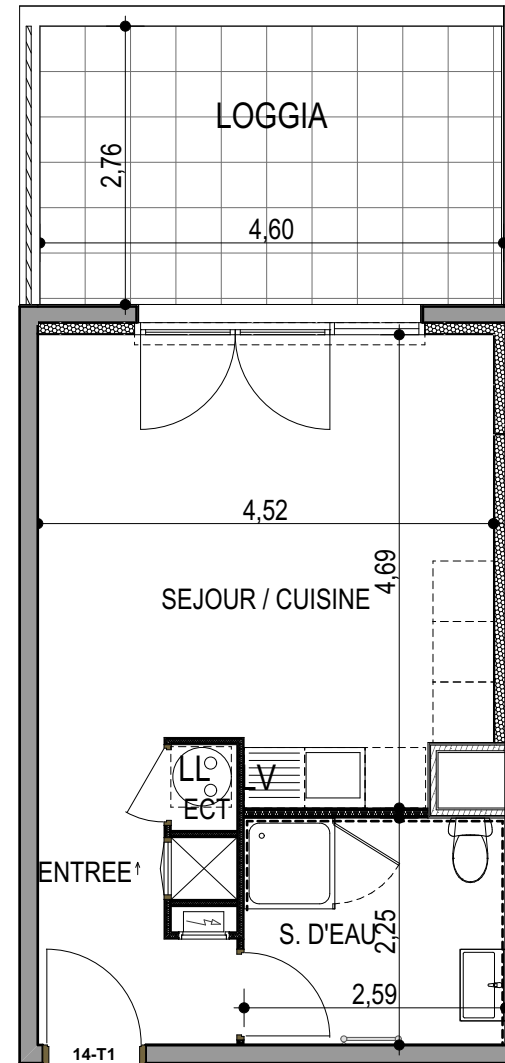

"LES TERRASSES DU STILETTO" - Bâtiment C1- Entrée B

Chemin du Stiletto - AJACCIO

Appartement: C1 - 14 b
R+1

T1
Surfaces habitables

Entrée	5.00 m ²
Séjour - Cuisine	19.35 m ²
Salle d'eau - WC	5.85 m ²
Placard ECT	0.55 m ²
TOTAL	30.75 m²
Loggia	12.65 m ²

0m 1m 2m

le 27 / 09 / 2021

PLAN DE VENTE