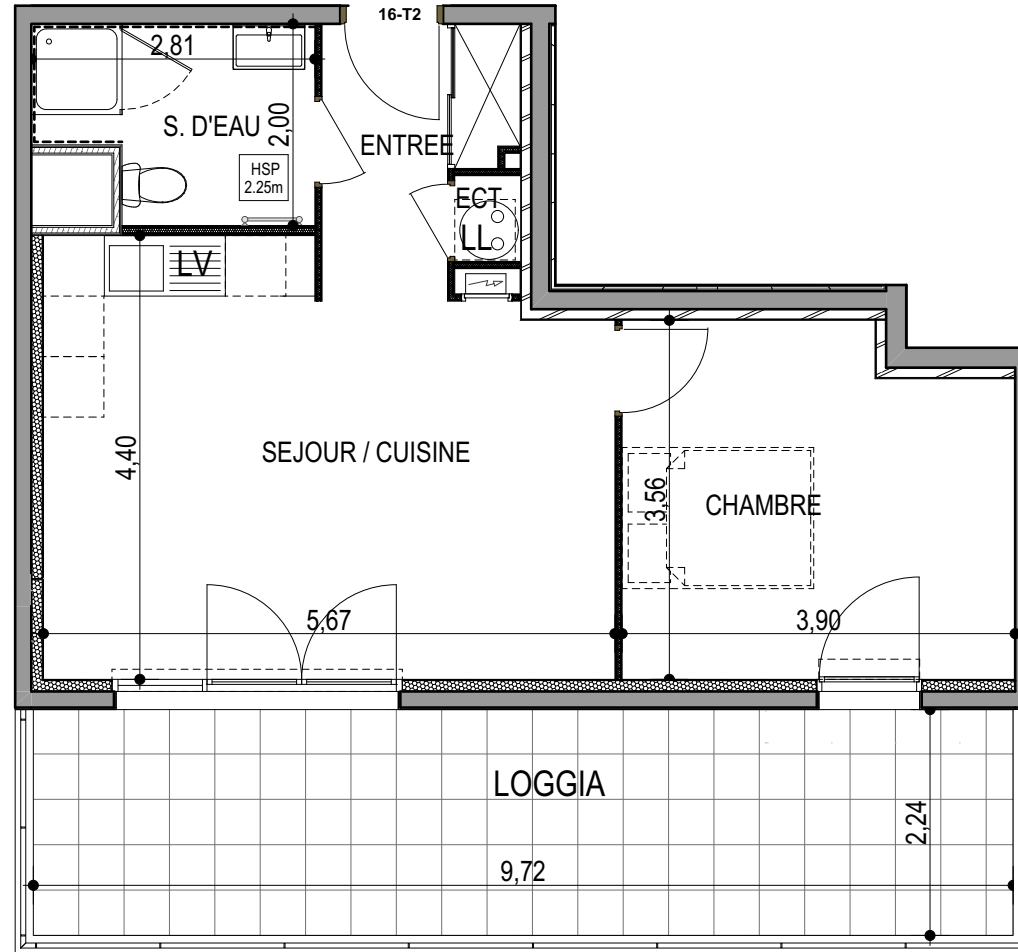

"LES TERRASSES DU STILETTO" - Bâtiment C1- Entrée A

Chemin du Stiletto - AJACCIO

Appartement: C1 - 16 a
R+1

T2
Surfaces habitables

Entrée	4.30 m ²
Séjour - Cuisine	22.85 m ²
Chambre	12.85 m ²
Salle d'eau	5.05 m ²
Placard ECT	0.55 m ²
TOTAL	45.60 m²

Loggia 21.75 m²

le 27 / 09 / 2021

PLAN DE VENTE