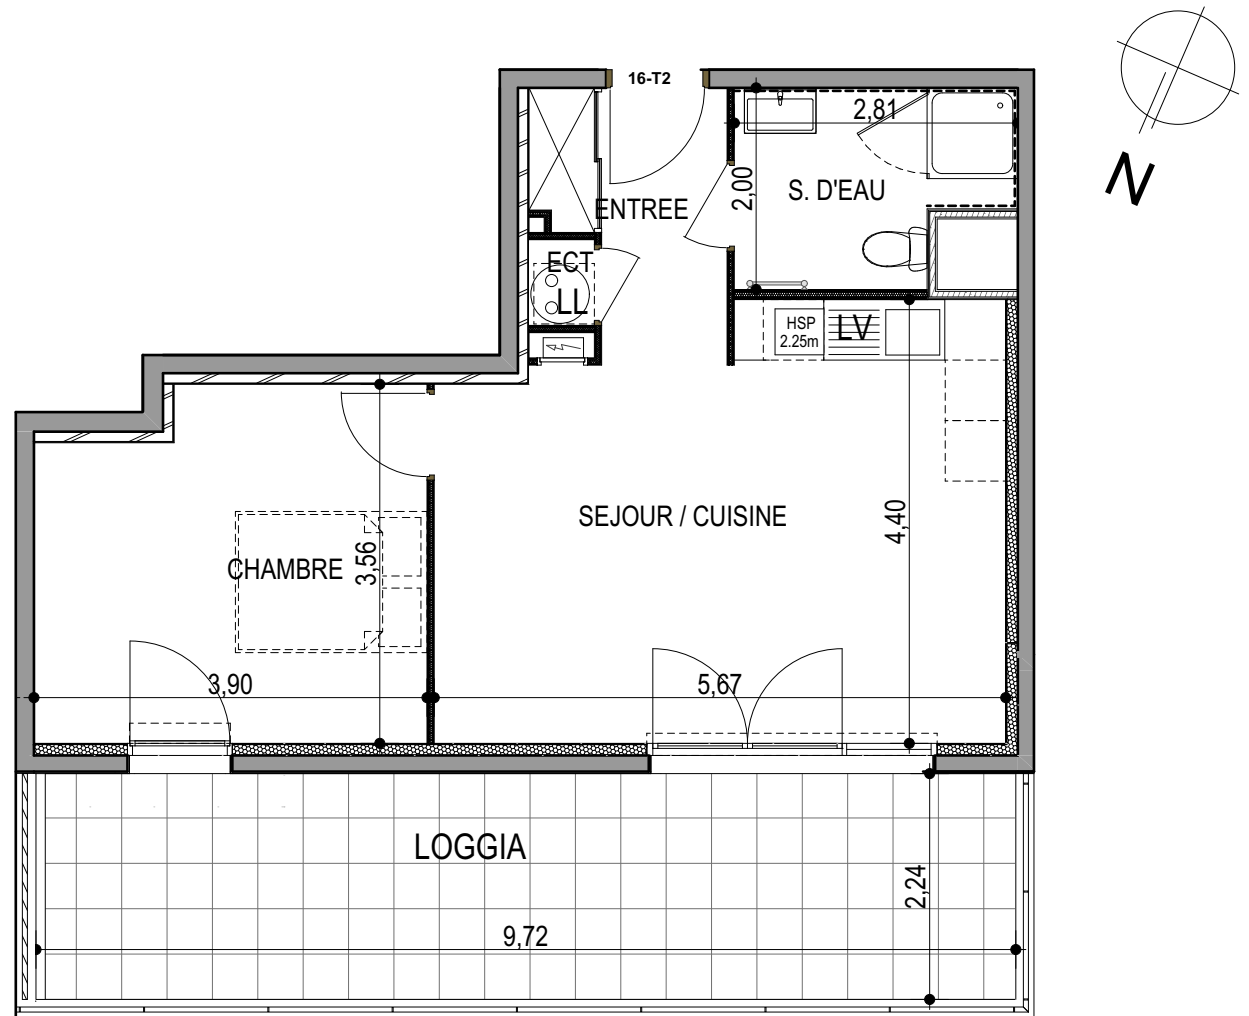

"LES TERRASSES DU STILETTO" - Bâtiment C1- Entrée B

Chemin du Stiletto - AJACCIO

Appartement: C1 - 16 b
R+1

T2
Surfaces habitables

Entrée	4.30 m ²
Séjour - Cuisine	22.85 m ²
Chambre	12.85 m ²
Salle d'eau	5.05 m ²
Placard ECT	0.55 m ²
TOTAL	45.60 m²

Loggia 21.55 m²

le 27 / 09 / 2021

PLAN DE VENTE