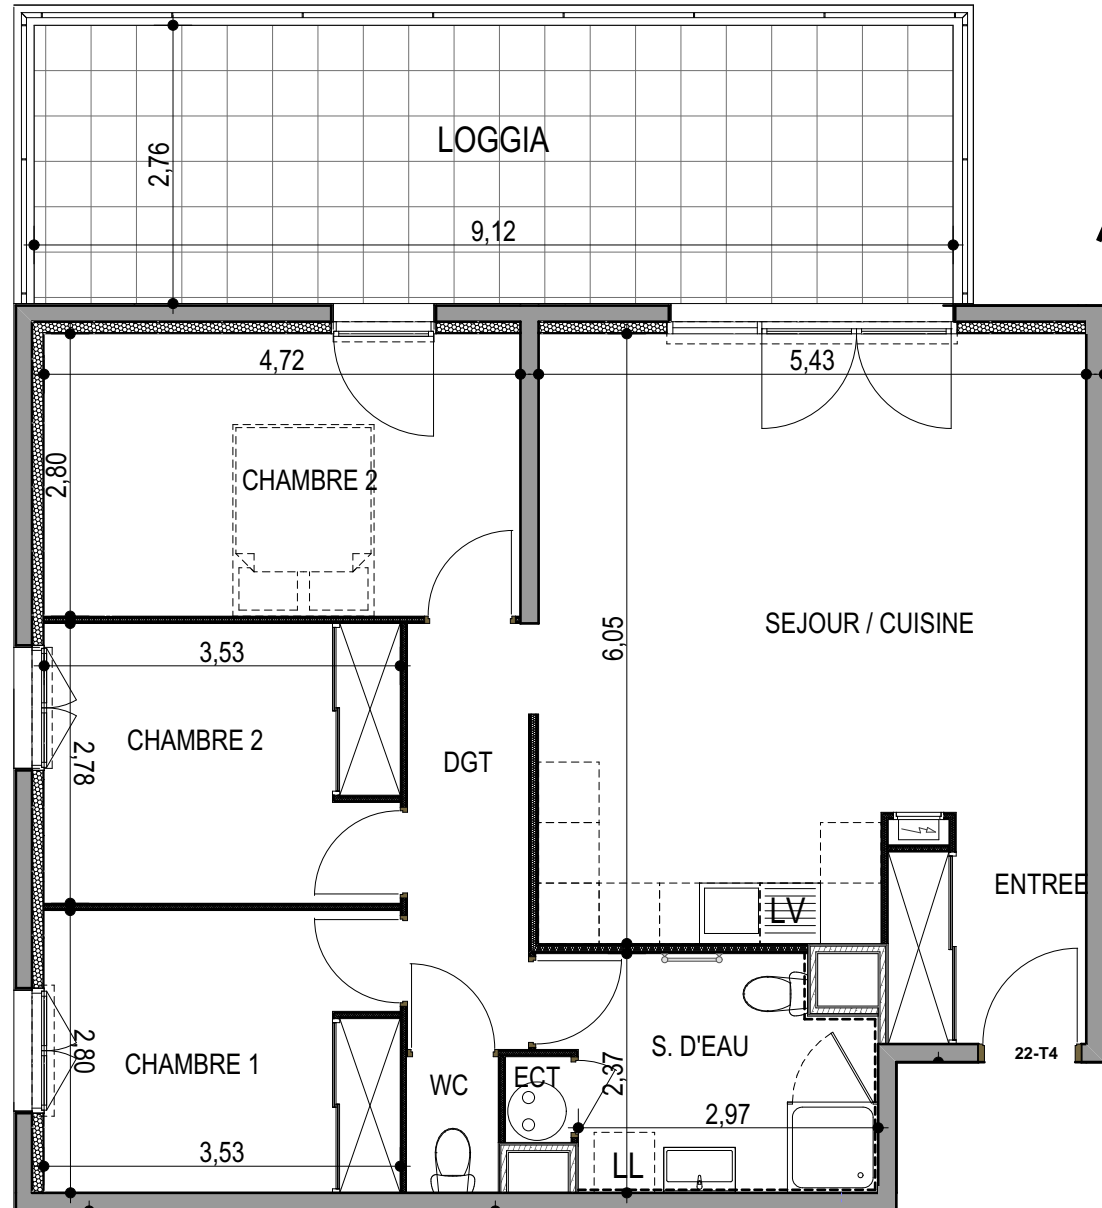

"LES TERRASSES DU STILETTO" - Bâtiment C1- Entrée B

Chemin du Stiletto - AJACCIO

Appartement: C1 - 22 b
R+2

T4
Surfaces habitables

Entrée	4.10 m ²
Séjour - Cuisine	30.20 m ²
Chambre 1	9.75 m ²
Chambre 2	9.65 m ²
Chambre 3	13.05 m ²
Salle d'eau	7.00 m ²
WC	1.20 m ²
Dégagement	5.05 m ²
Placard ECT	0.55 m ²
TOTAL	80.55 m²

Loggia 25.15 m²

le 27 / 09 / 2021

PLAN DE VENTE