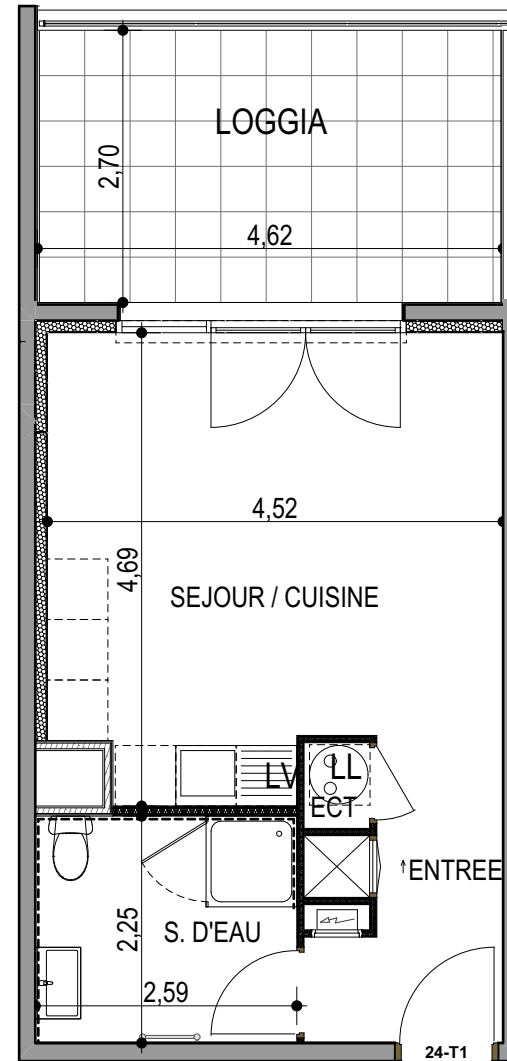

PLAN DE VENTE