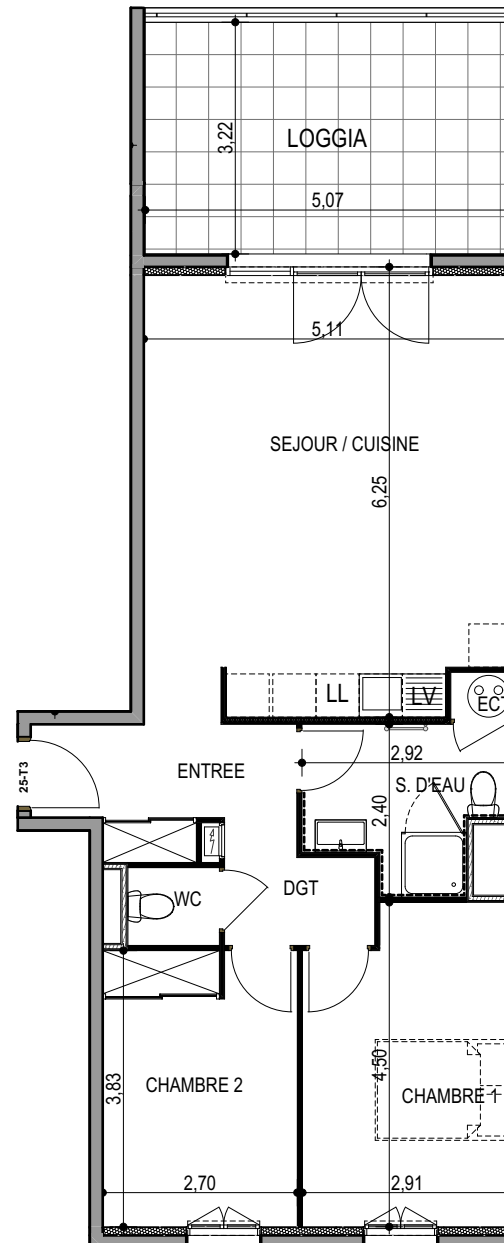

"LES TERRASSES DU STILETTO" - Bâtiment C1- Entrée B

Chemin du Stiletto - AJACCIO

Appartement: C1 - 25 b
R+2

T3
Surfaces habitables

| | |
|------------------|----------------------------|
| Entrée | 5.50 m ² |
| Séjour - Cuisine | 30.65 m ² |
| Chambre 1 | 12.25 m ² |
| Chambre 2 | 10.20 m ² |
| Salle d'eau | 5.65 m ² |
| WC | 1.35 m ² |
| Dégagement | 3.10 m ² |
| Placard ECT | 0.55 m ² |
| TOTAL | 69.25 m² |

Loggia 16.40 m²

le 27 / 09 / 2021

PLAN DE VENTE