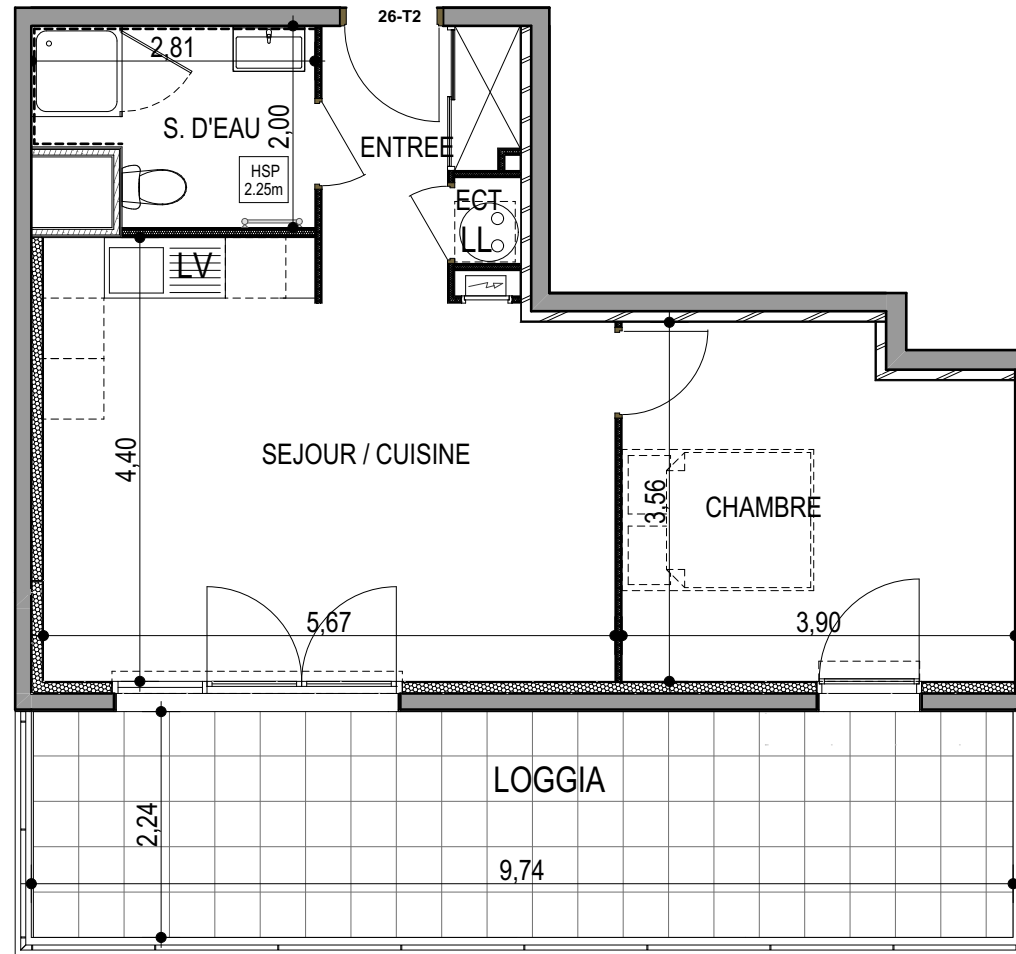

"LES TERRASSES DU STILETTO" - Bâtiment C1- Entrée A

Chemin du Stiletto - AJACCIO

Appartement: C1 - 26 a
R+2

T2

Surfaces habitables

| | |
|------------------|----------------------------|
| Entrée | 4.30 m ² |
| Séjour - Cuisine | 22.85 m ² |
| Chambre | 12.85 m ² |
| Salle d'eau | 5.05 m ² |
| Placard ECT | 0.55 m ² |
| TOTAL | 45.60 m² |

Loggia 21.75 m²

le 27 / 09 / 2021

PLAN DE VENTE