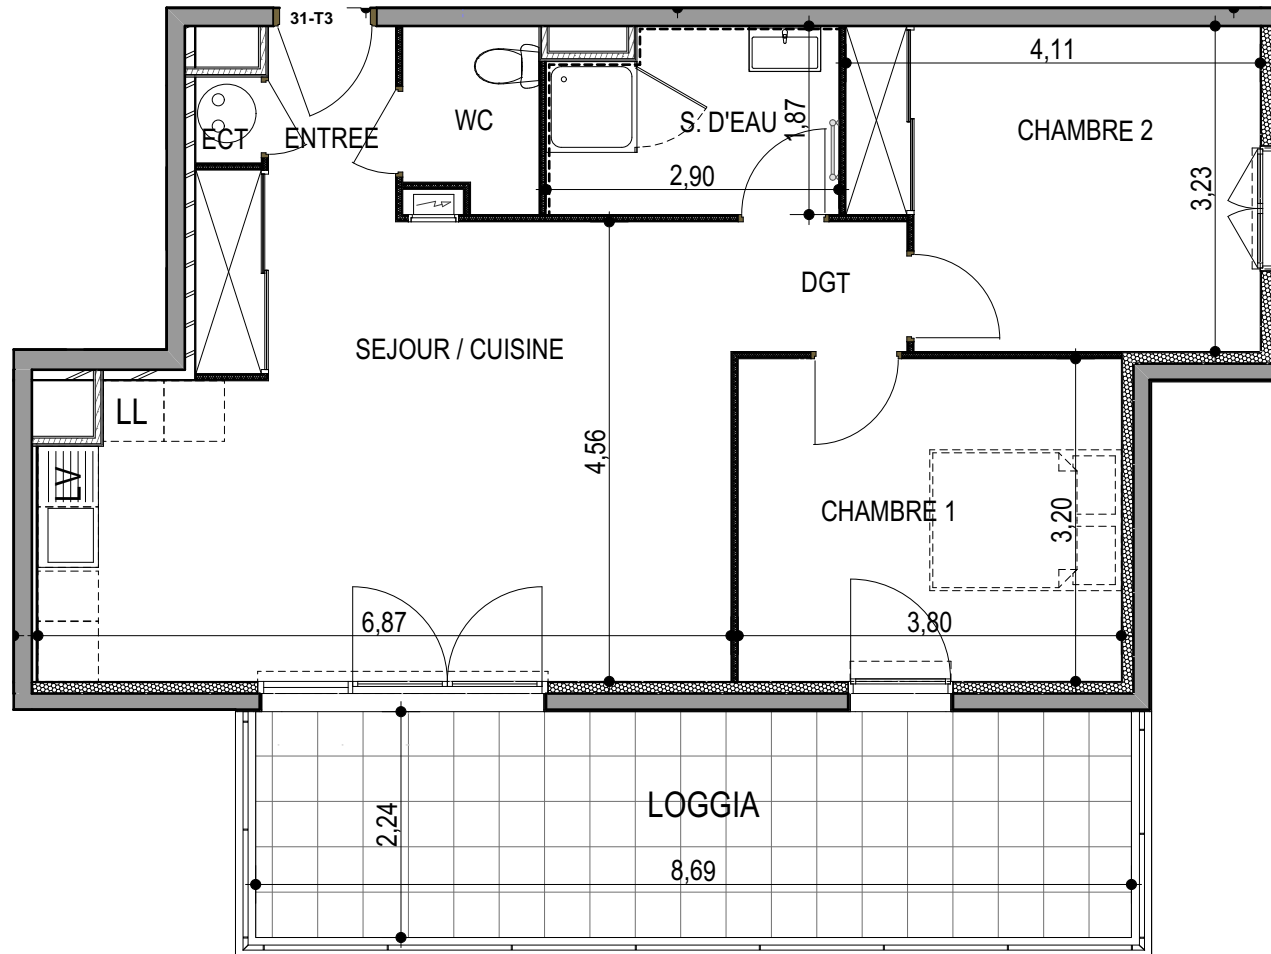

"LES TERRASSES DU STILETTO" - Bâtiment C1- Entrée A

Chemin du Stiletto - AJACCIO

Appartement: C1 - 31 a
R+3

T3

Surfaces habitables

Entrée	2.45 m ²
Séjour - Cuisine	28.60 m ²
Chambre 1	11.95 m ²
Chambre 2	12.20 m ²
Salle d'eau	5.10 m ²
WC	2.50 m ²
Dégagement	2.25 m ²
Placard ECT	0.55 m ²
TOTAL	65.60 m²

Loggia 19.45 m²

le 27 / 09 / 2021

PLAN DE VENTE