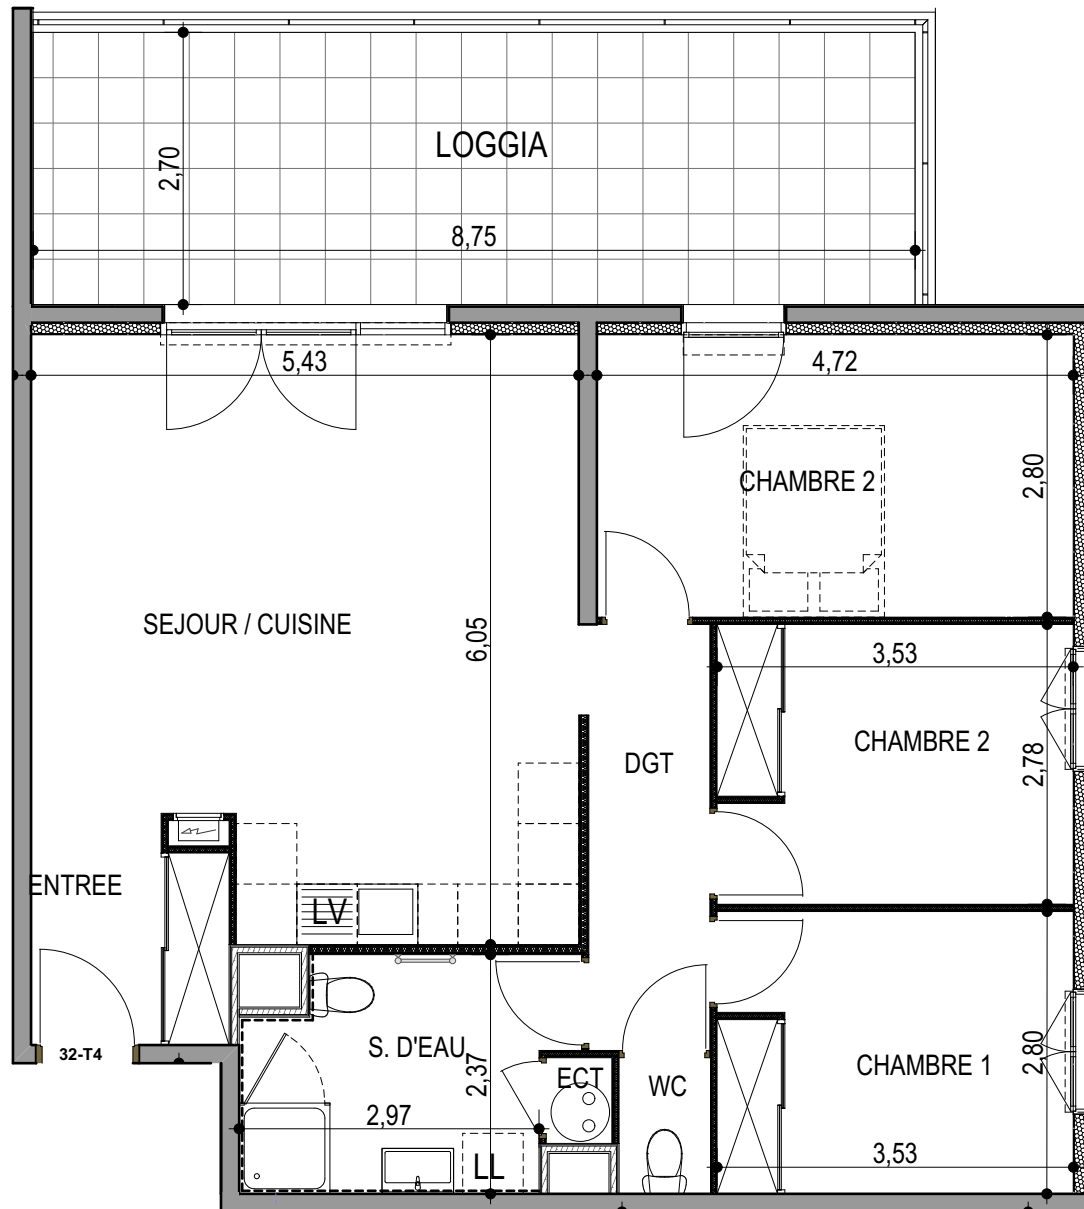

"LES TERRASSES DU STILETTO" - Bâtiment C1- Entrée A

Chemin du Stiletto - AJACCIO

Appartement: C1 - 32 a
R+3

T4
Surfaces habitables

Entrée	4.10 m ²
Séjour - Cuisine	30.20 m ²
Chambre 1	9.75 m ²
Chambre 2	9.65 m ²
Chambre 3	13.05 m ²
Salle d'eau	7.00 m ²
WC	1.20 m ²
Dégagement	5.05 m ²
Placard ECT	0.55 m ²
TOTAL	80.55 m²
Loggia	23.60 m ²

le 27 / 09 / 2021

PLAN DE VENTE