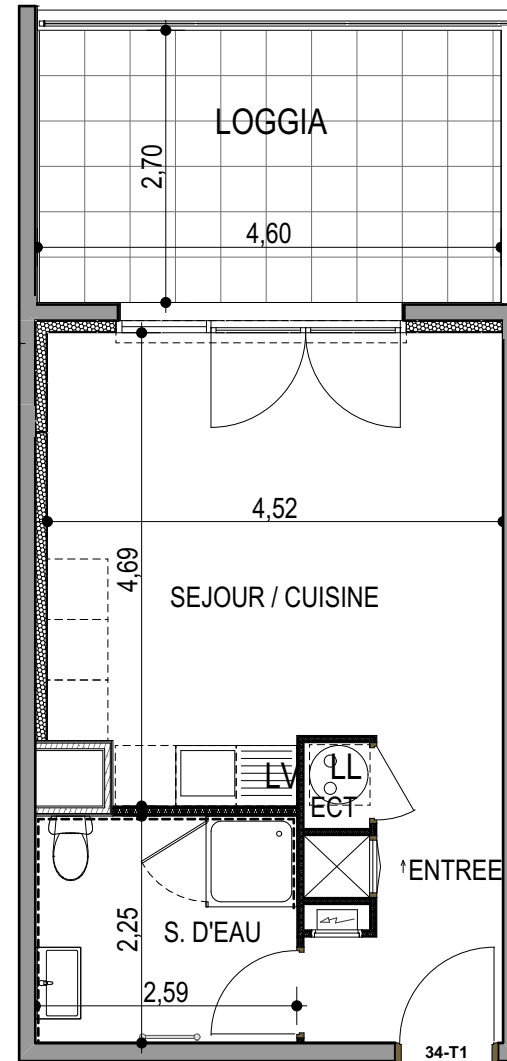

PLAN DE VENTE