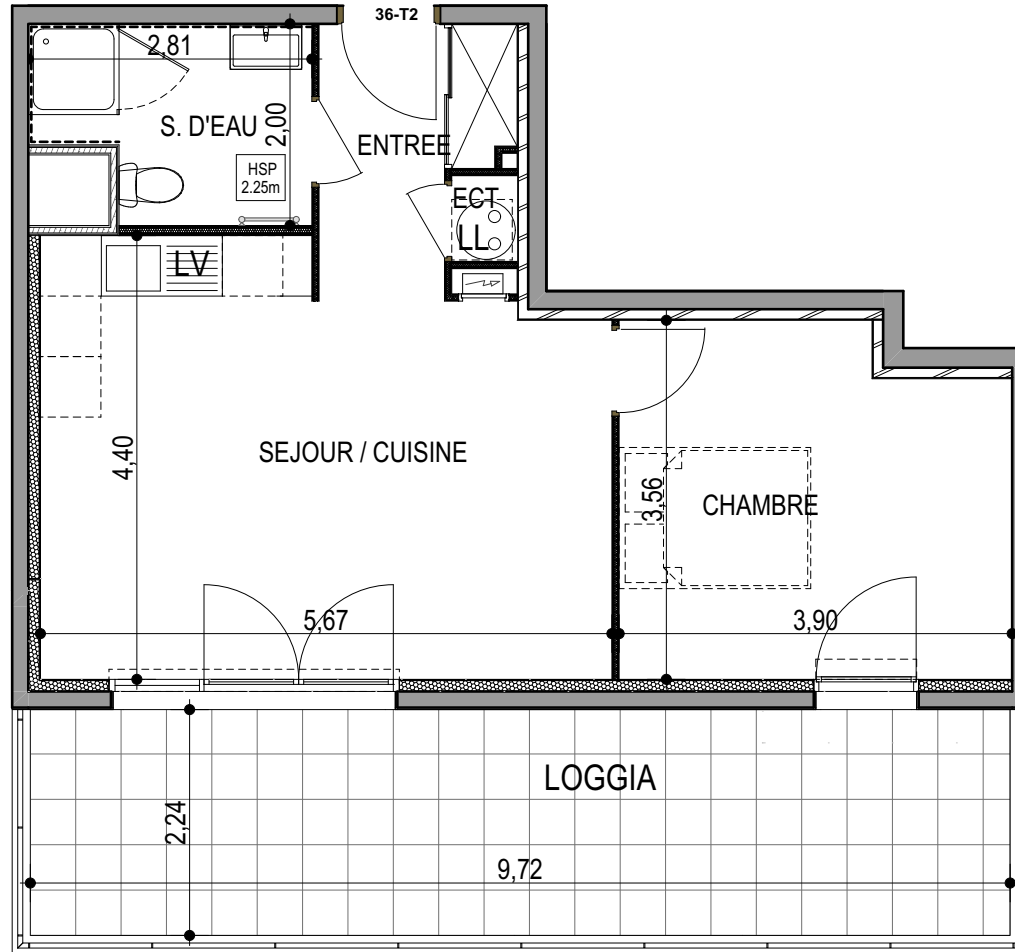

"LES TERRASSES DU STILETTO" - Bâtiment C1- Entrée A

Chemin du Stiletto - AJACCIO

Appartement: C1 - 36 a
R+3

T2
Surfaces habitables

Entrée	4.30 m ²
Séjour - Cuisine	22.85 m ²
Chambre	12.85 m ²
Salle d'eau	5.05 m ²
Placard ECT	0.55 m ²
TOTAL	45.60 m²

Loggia 21.75 m²

le 27 / 09 / 2021

PLAN DE VENTE