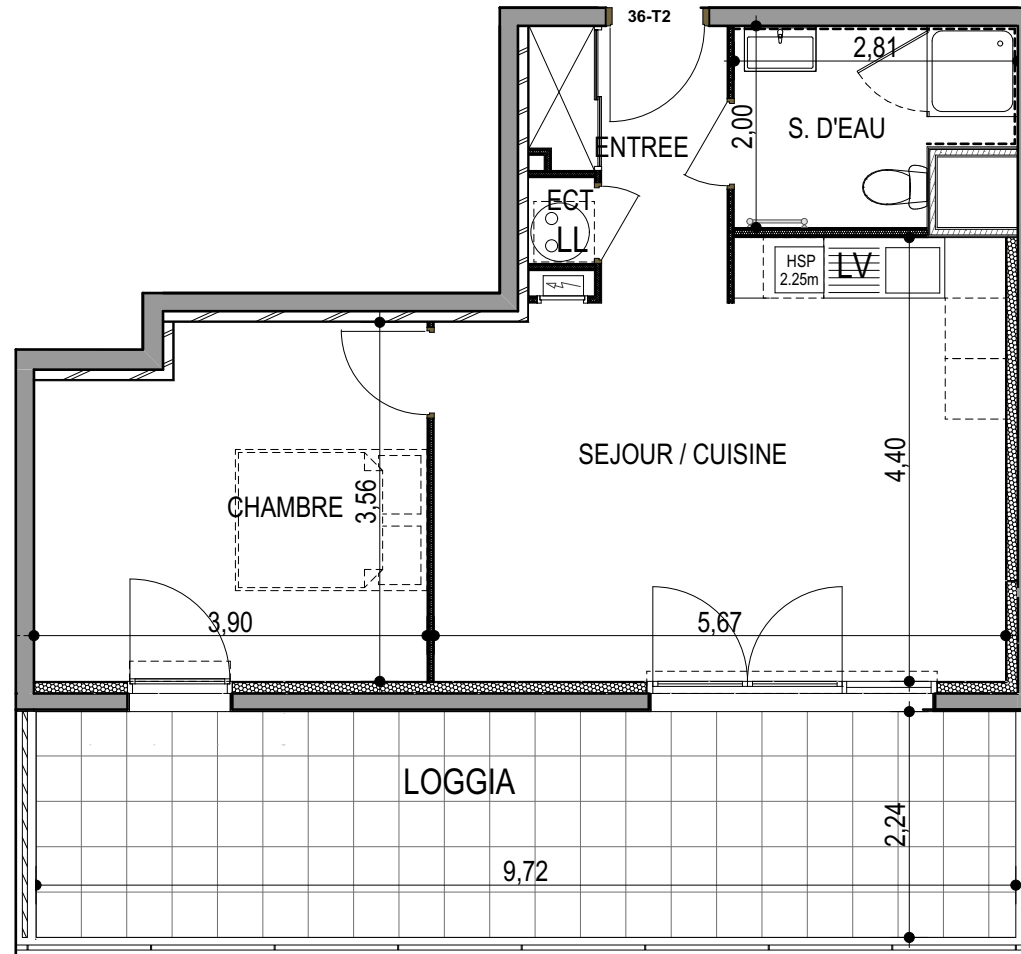

"LES TERRASSES DU STILETTO" - Bâtiment C1- Entrée B

Chemin du Stiletto - AJACCIO

Appartement: C1 - 36 b
R+3

T2
Surfaces habitables

Entrée	4.30 m ²
Séjour - Cuisine	22.85 m ²
Chambre	12.85 m ²
Salle d'eau	5.05 m ²
Placard ECT	0.55 m ²
TOTAL	45.60 m²

Loggia 21.75 m²

le 27 / 09 / 2021

PLAN DE VENTE