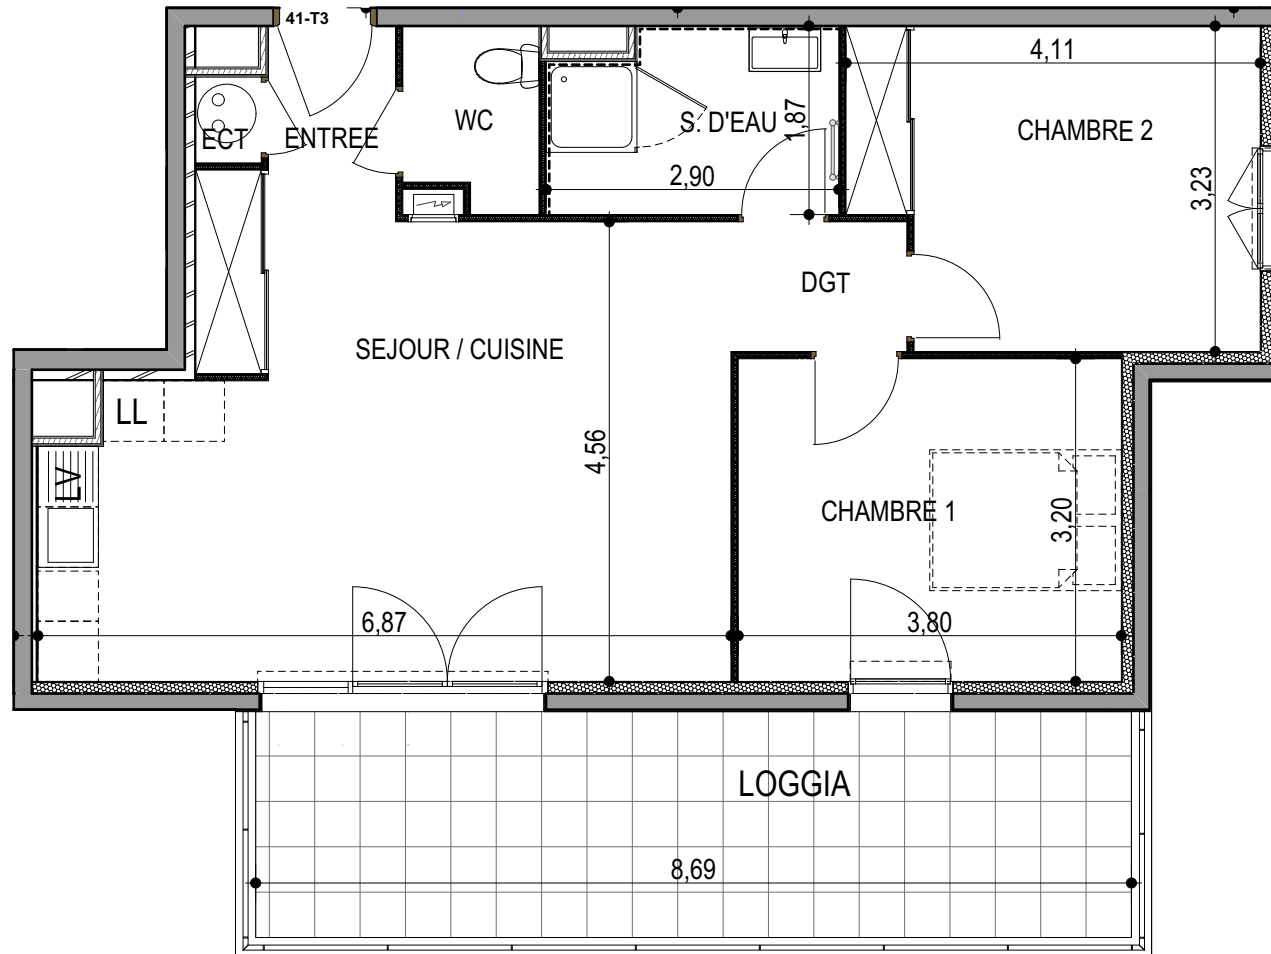

"LES TERRASSES DU STILETTO" - Bâtiment C1- Entrée A

Chemin du Stiletto - AJACCIO

Appartement: C1 - 41 a
R+4

T3
Surfaces habitables

Entrée	2.45 m ²
Séjour - Cuisine	28.60 m ²
Chambre 1	11.95 m ²
Chambre 2	12.20 m ²
Salle d'eau	5.10 m ²
WC	2.50 m ²
Dégagement	2.25 m ²
Placard ECT	0.55 m ²
TOTAL	65.60 m²

Loggia 19.45 m²

le 27 / 09 / 2021

PLAN DE VENTE