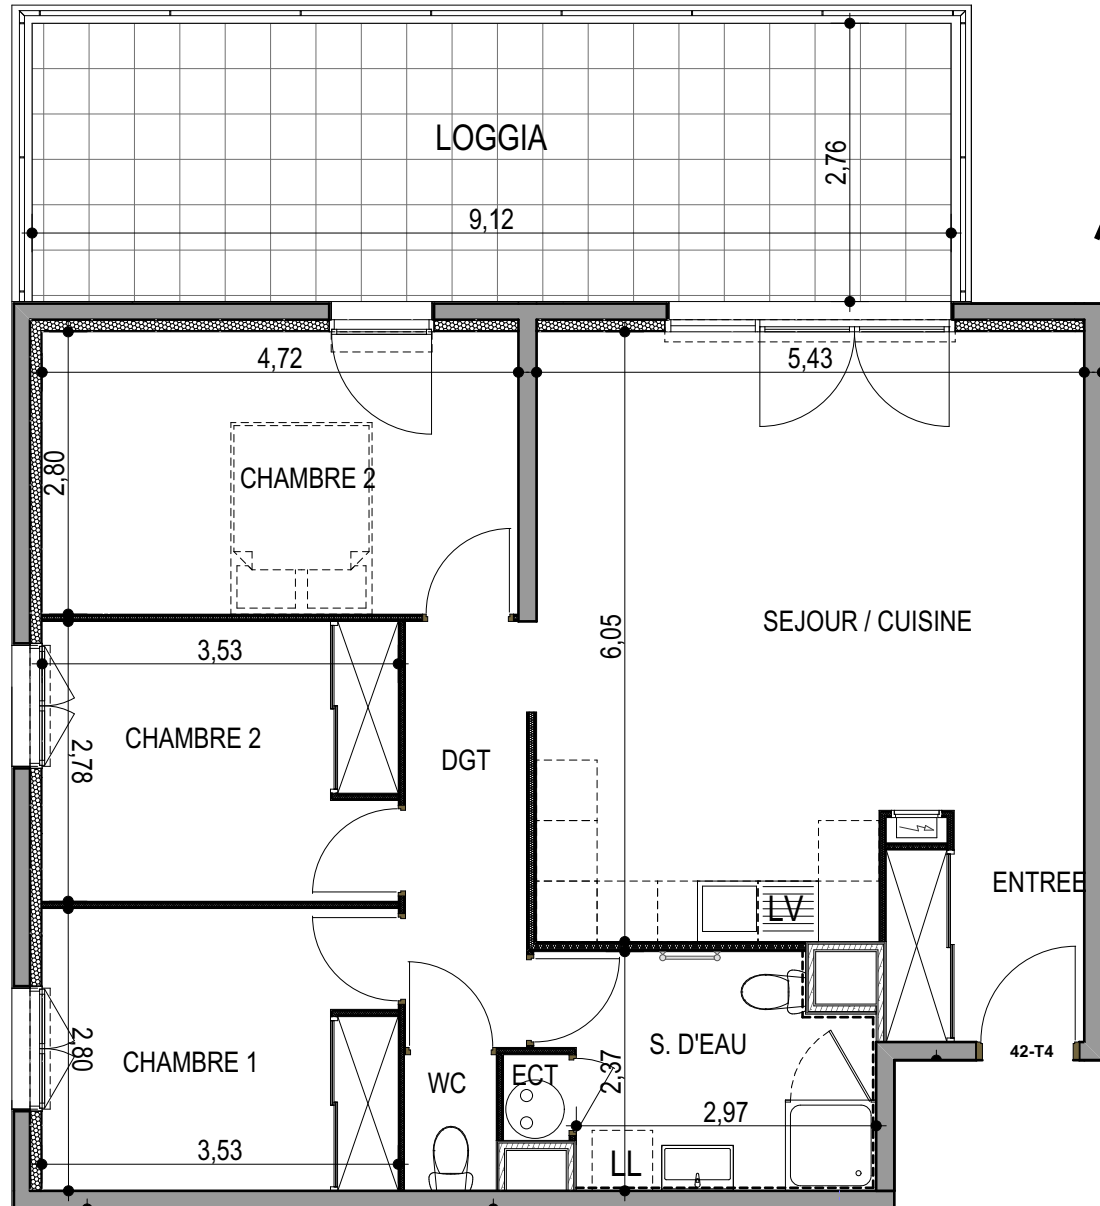

"LES TERRASSES DU STILETTO" - Bâtiment C1- Entrée B

Chemin du Stiletto - AJACCIO

Appartement: C1 - 42 b
R+4

T4
Surfaces habitables

Entrée	4.10 m ²
Séjour - Cuisine	30.20 m ²
Chambre 1	9.75 m ²
Chambre 2	9.65 m ²
Chambre 3	13.05 m ²
Salle d'eau	7.00 m ²
WC	1.20 m ²
Dégagement	5.05 m ²
Placard ECT	0.55 m ²
TOTAL	80.55 m²

Loggia 25.15 m²

le 27 / 09 / 2021

PLAN DE VENTE