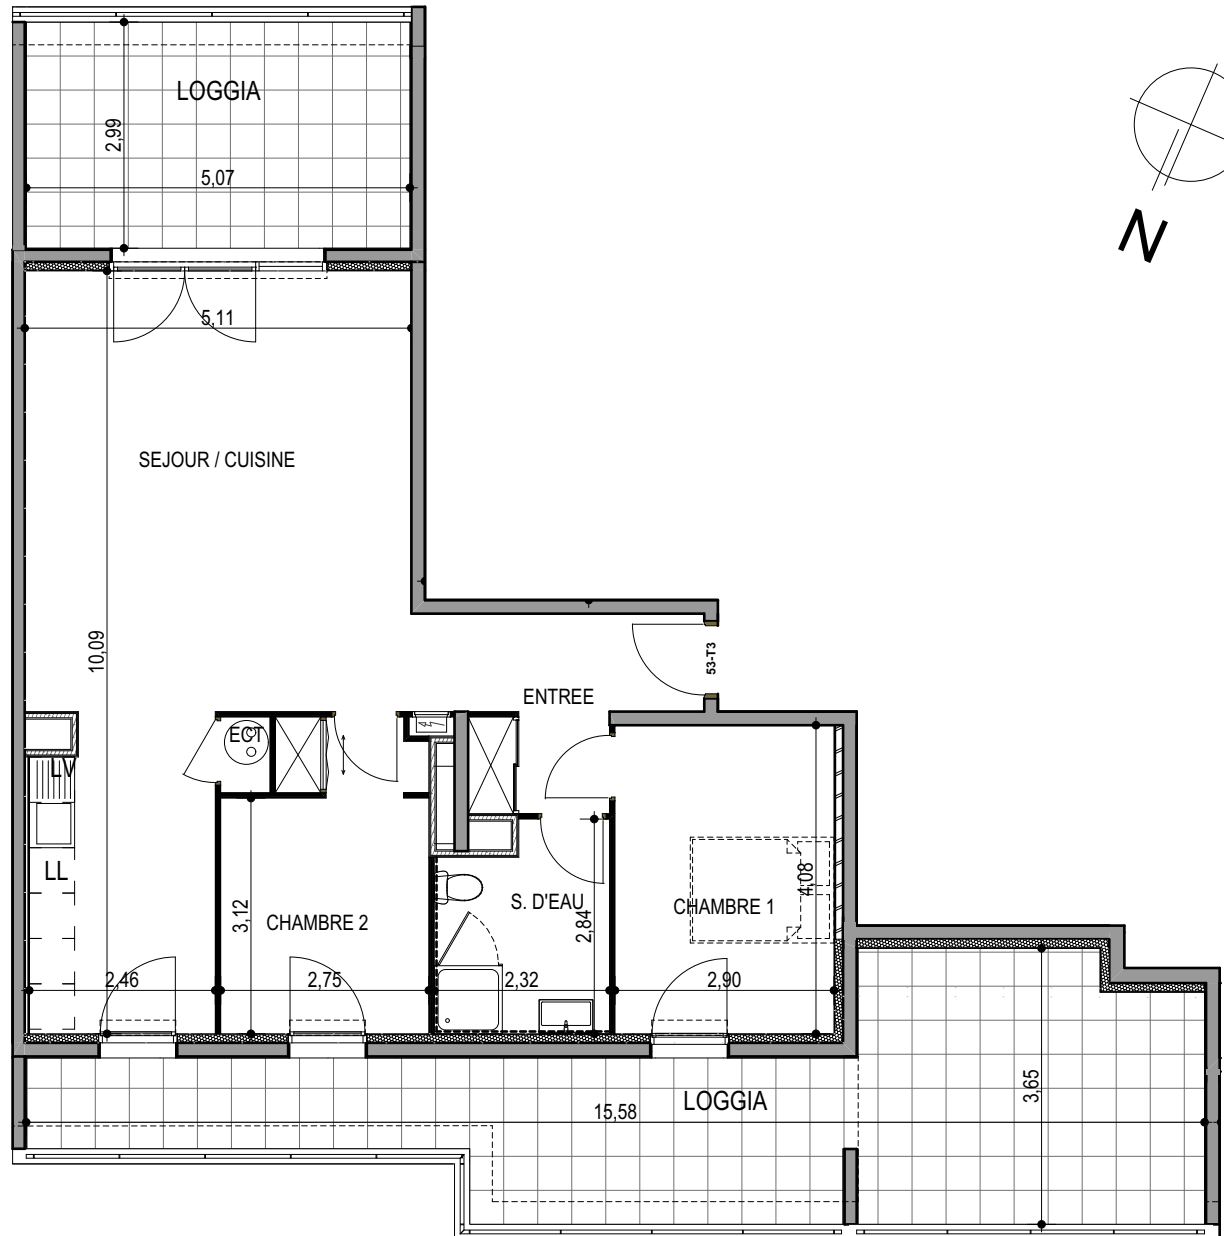

le 27 / 09 / 2021