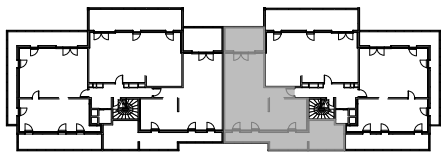

"LES TERRASSES DU STILETTO" - Bâtiment C1- Entrée A

Chemin du Stiletto - AJACCIO

Appartement: C1 - 53 a
R+5

T3
Surfaces habitables

Entrée	7.40 m ²
Séjour - Cuisine	39.90 m ²
Chambre 1	11.70 m ²
Chambre 2	10.50 m ²
Salle d'eau	6.00 m ²
Placard ECT	0.65 m ²
TOTAL	76.15 m²
Loggia	15.25 m ²
Loggia	34.10 m ²