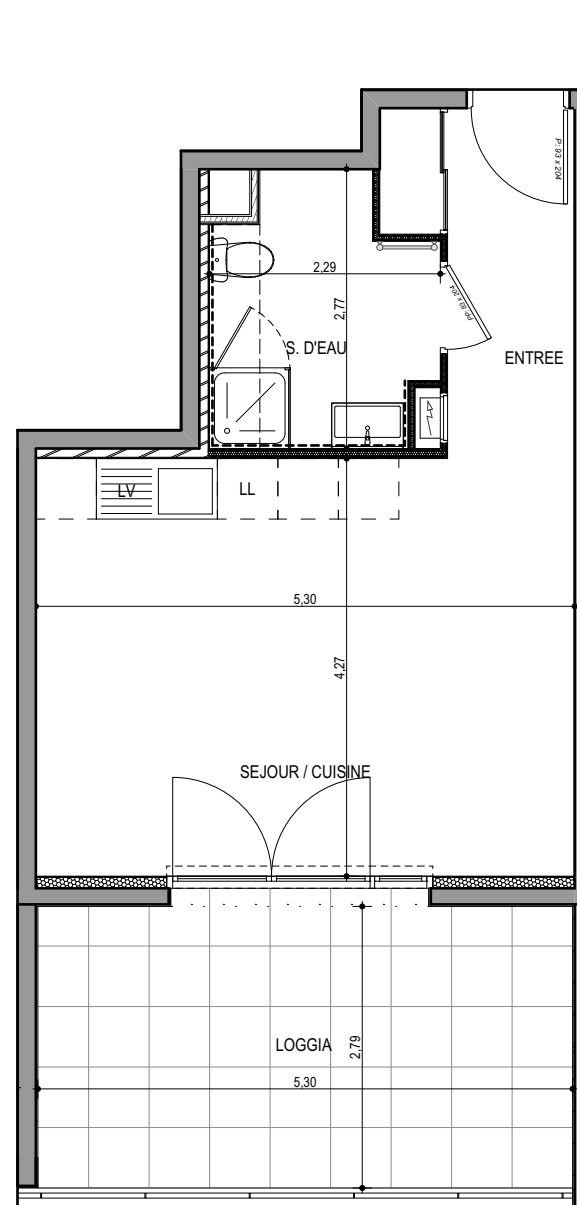

"LES TERRASSES DU STILETTO" - Bâtiment C2

Chemin du Stiletto - AJACCIO

Appartement: C2-04
RDC

T1
Surfaces habitables

Entrée	5.15 m ²
Séjour - Cuisine	22.65 m ²
Salle de bain - WC	5.35 m ²
TOTAL	33.15 m²
Loggia	14.90 m ²

17 / 09 / 2021

PLAN DE VENTE