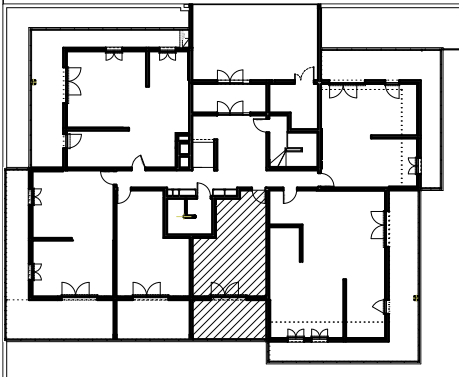

"LES TERRASSES DU STILETTO" - Bâtiment C2

Chemin du Stiletto - AJACCIO

Appartement: C2-04
RDC

T1
Surfaces habitables

Entrée	5.15 m ²
Séjour - Cuisine	22.65 m ²
Salle de bain - WC	5.35 m ²
TOTAL	33.15 m²
Loggia	14.90 m ²