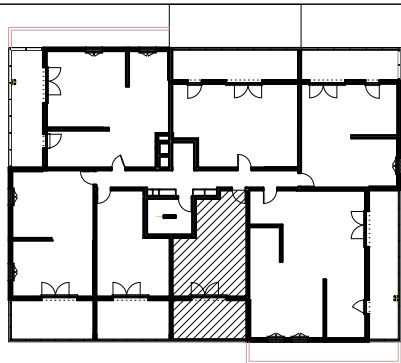

"LES TERRASSES DU STILETTO" - Bâtiment C2

Chemin du Stiletto - AJACCIO

Appartement: C2-14

R+1

T1

Surfaces habitables

Entrée	5.15 m ²
Séjour - Cuisine	22.65 m ²
Salle de bain - WC	5.35 m ²
TOTAL	33.15 m²
Loggia	14.90 m ²