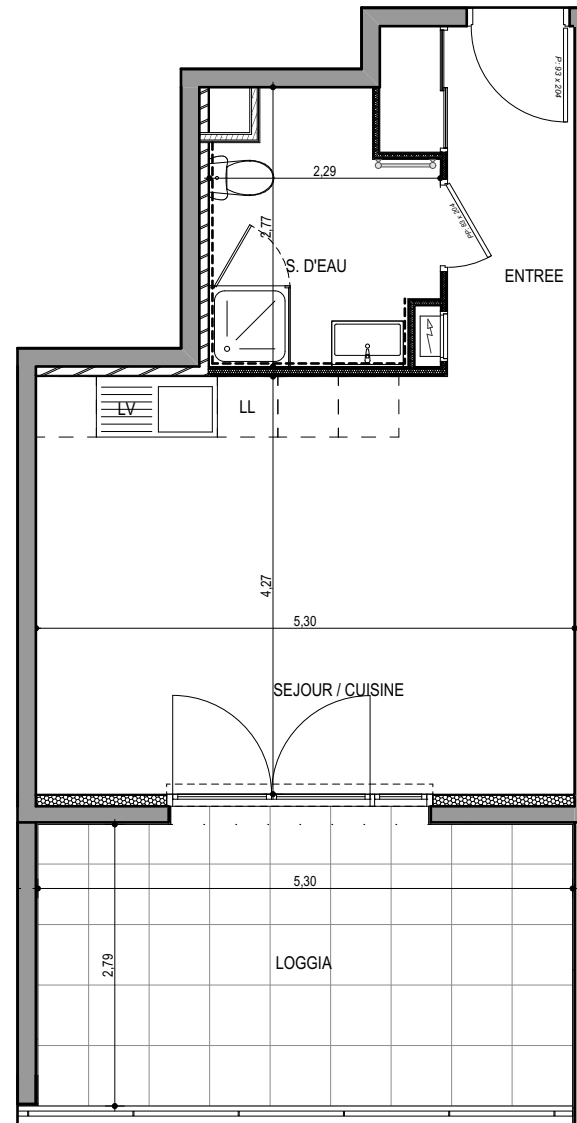

"LES TERRASSES DU STILETTO" - Bâtiment C2

Chemin du Stiletto - AJACCIO

Appartement: C2-14

R+1

T1

Surfaces habitables

Entrée	5.15 m ²
Séjour - Cuisine	22.65 m ²
Salle de bain - WC	5.35 m ²
TOTAL	33.15 m²
Loggia	14.90 m ²

17 / 09 / 2021

PLAN DE VENTE