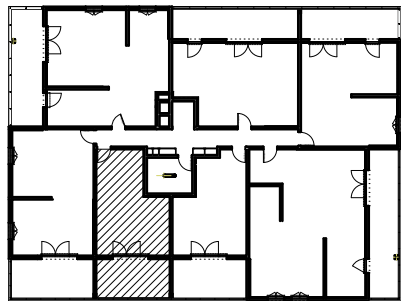

"LES TERRASSES DU STILETTO" - Bâtiment C2

Chemin du Stiletto - AJACCIO

Appartement: C2-23

R+2

T1

Surfaces habitables

Entrée	5.15 m ²
Séjour - Cuisine	22.65 m ²
Salle de bain - WC	5.45 m ²
TOTAL	33.25 m²
Loggia	14.90 m ²