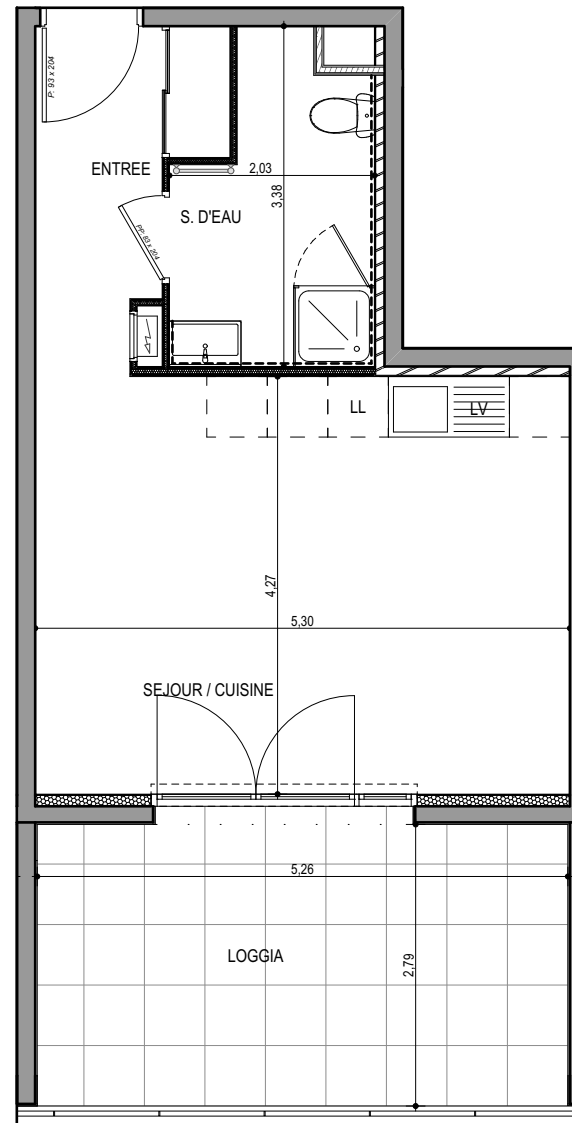

PLAN DE VENTE