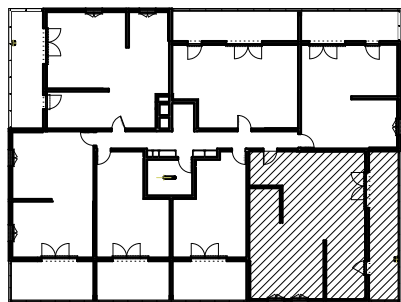

"LES TERRASSES DU STILETTO" - Bâtiment C2

Chemin du Stiletto - AJACCIO

Appartement: C2-25

R+2

T4

Surfaces habitables

Entrée	4.65 m ²
Séjour - Cuisine	29.65 m ²
Chambre 1	14.85 m ²
Chambre 2	10.30 m ²
Chambre 3	10.70 m ²
Salle de bain	7.15 m ²
WC	1.60 m ²
Dégagement	4.55 m ²
TOTAL	83.45 m²

Loggia	22.95 m ²
--------	----------------------

17 / 09 / 2021

PLAN DE VENTE