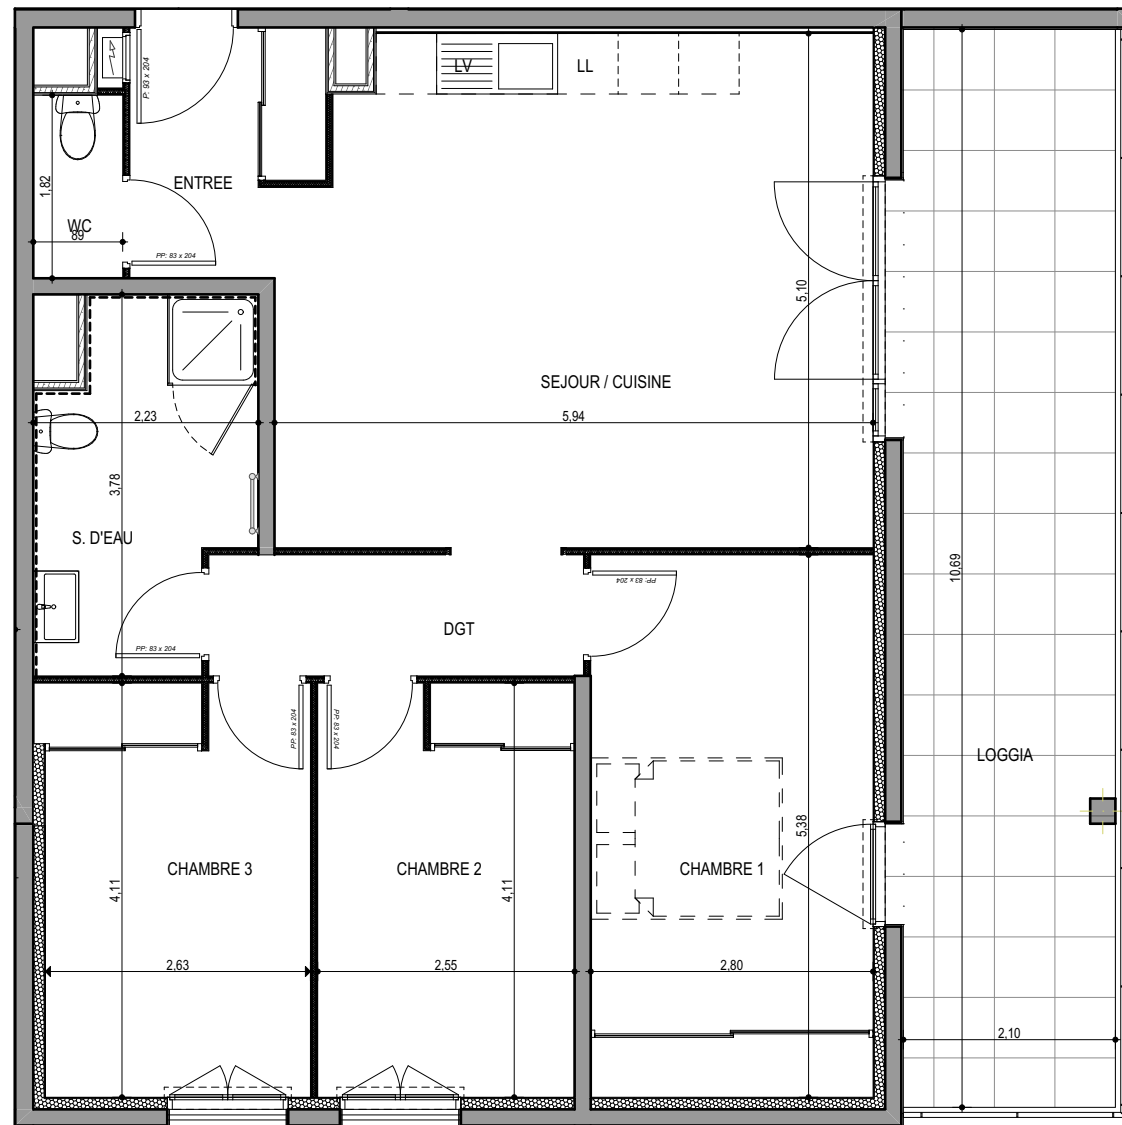

"LES TERRASSES DU STILETTO" - Bâtiment C2

Chemin du Stiletto - AJACCIO

Appartement: C2-25

R+2

T4

Surfaces habitables

Entrée	4.65 m ²
Séjour - Cuisine	29.65 m ²
Chambre 1	14.85 m ²
Chambre 2	10.30 m ²
Chambre 3	10.70 m ²
Salle de bain	7.15 m ²
WC	1.60 m ²
Dégagement	4.55 m ²
TOTAL	83.45 m²

Loggia	22.95 m ²
--------	----------------------

17 / 09 / 2021

PLAN DE VENTE