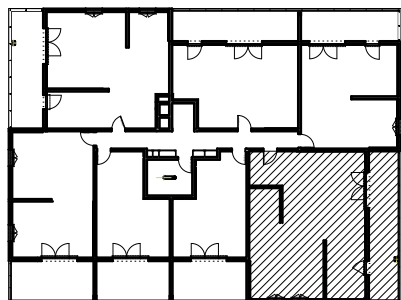

"LES TERRASSES DU STILETTO" - Bâtiment C2

Chemin du Stiletto - AJACCIO

Appartement: C2-35

R+3

T4

Surfaces habitables

Entrée	4.65 m ²
Séjour - Cuisine	29.65 m ²
Chambre 1	14.85 m ²
Chambre 2	10.30 m ²
Chambre 3	10.70 m ²
Salle de bain	7.15 m ²
WC	1.60 m ²
Dégagement	4.55 m ²
TOTAL	83.45 m²

Loggia	22.95 m ²
--------	----------------------

17 / 09 / 2021

PLAN DE VENTE