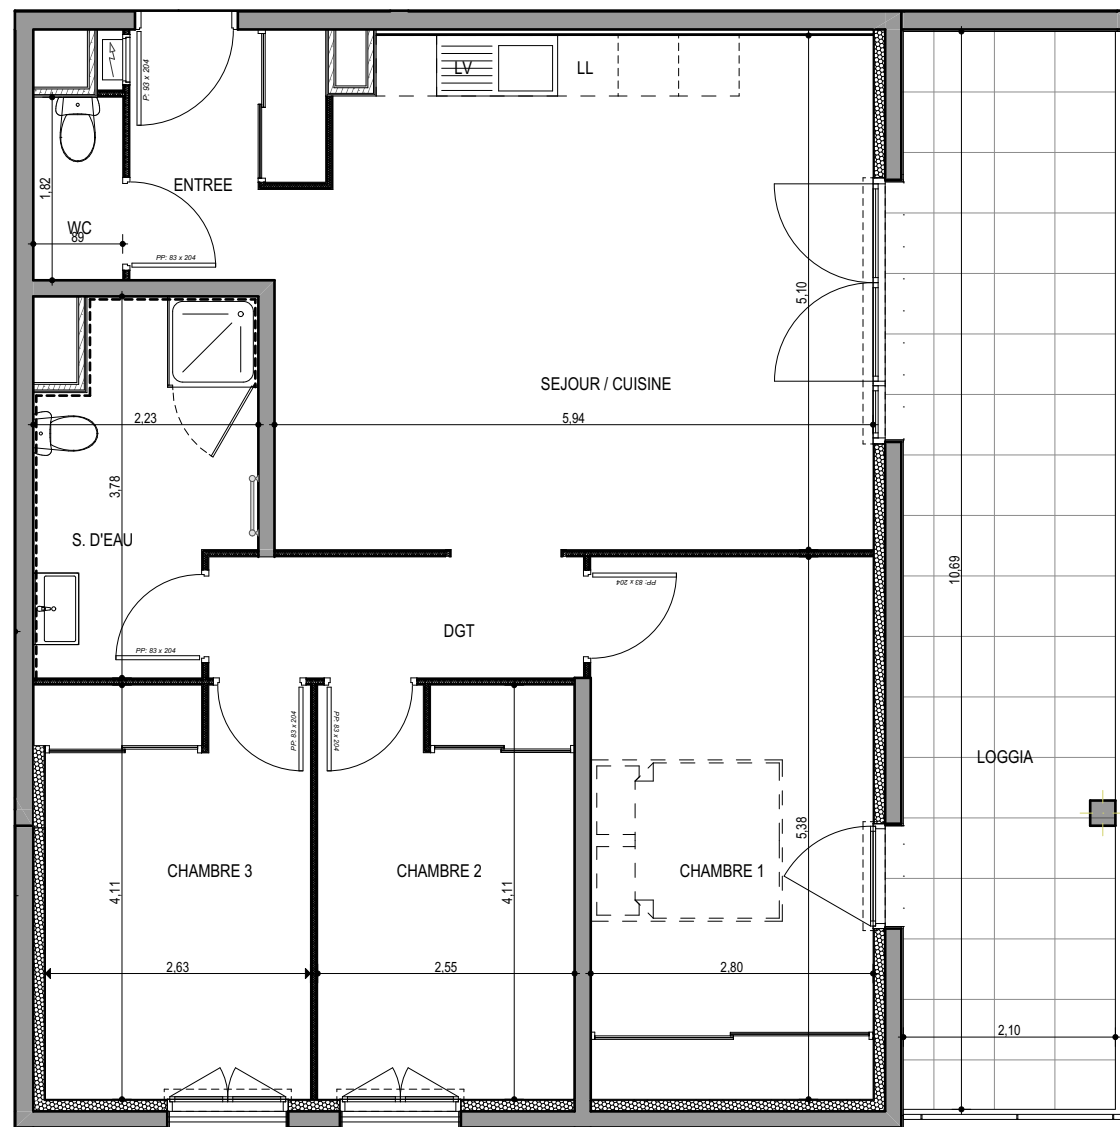

"LES TERRASSES DU STILETTO" - Bâtiment C2

Chemin du Stiletto - AJACCIO

Appartement: C2-35

R+3

T4

Surfaces habitables

Entrée	4.65 m ²
Séjour - Cuisine	29.65 m ²
Chambre 1	14.85 m ²
Chambre 2	10.30 m ²
Chambre 3	10.70 m ²
Salle de bain	7.15 m ²
WC	1.60 m ²
Dégagement	4.55 m ²
TOTAL	83.45 m²

Loggia	22.95 m ²
--------	----------------------

17 / 09 / 2021

PLAN DE VENTE