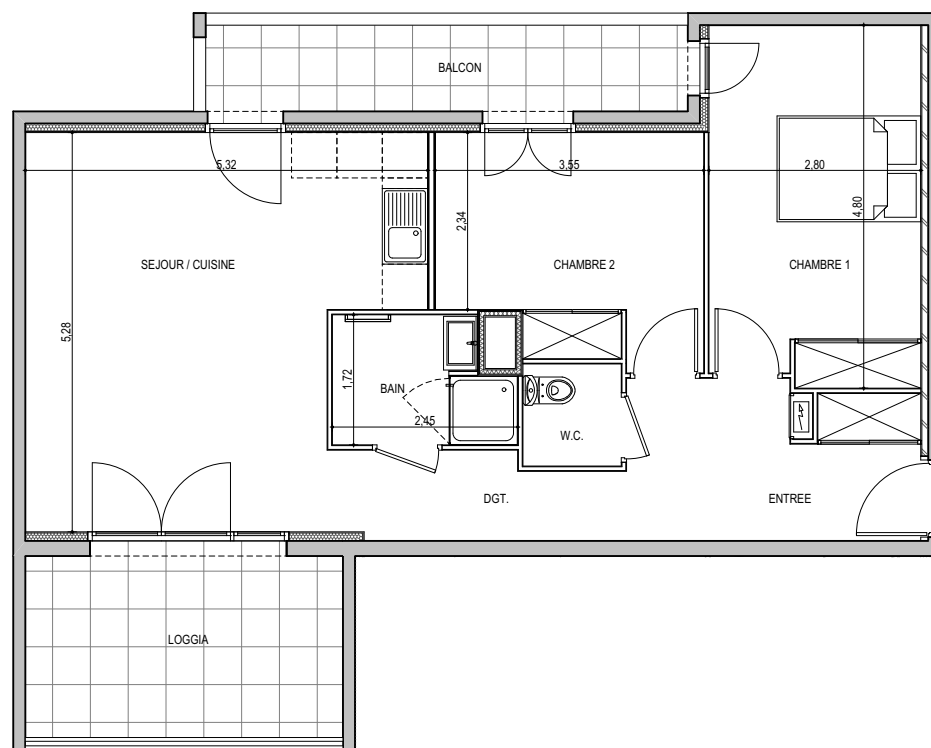

" LES TERRASSES DE BODICCIONE " - BÂT. F

Lieu dit Bodiccione - AJACCIO

PLAN DE VENTE

APPARTEMENT: F-11

1ER ETAGE

T3 Surfaces habitables

Entrée	3,25 m ²
Séjour - Cuisine	24,20 m ²
Dégagement	8,95 m ²
Chambre 1	13,20 m ²
Chambre 2	10,00 m ²
Salle de bain	3,80 m ²
WC	1,75 m ²
TOTAL	65,15 m²
Loggia	10,10 m ²
Balcon	7,25 m ²