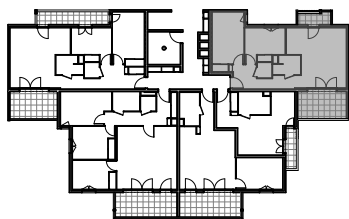

" LES TERRASSES DE BODICCIONE" - BÂT. F

Lieu dit Bodiccione - AJACCIO

PLAN DE VENTE

APPARTEMENT: F-15

1ER ETAGE

T3 Surfaces habitables

Entrée	4,50 m ²
Séjour - Cuisine	24,20 m ²
Dégagement	4,30 m ²
Chambre 1	13,80 m ²
Chambre 2	10,00 m ²
Salle de bain	3,80 m ²
WC	1,75 m ²
TOTAL	62,35 m²
Loggia	10,35 m ²
Balcon	2,95 m ²