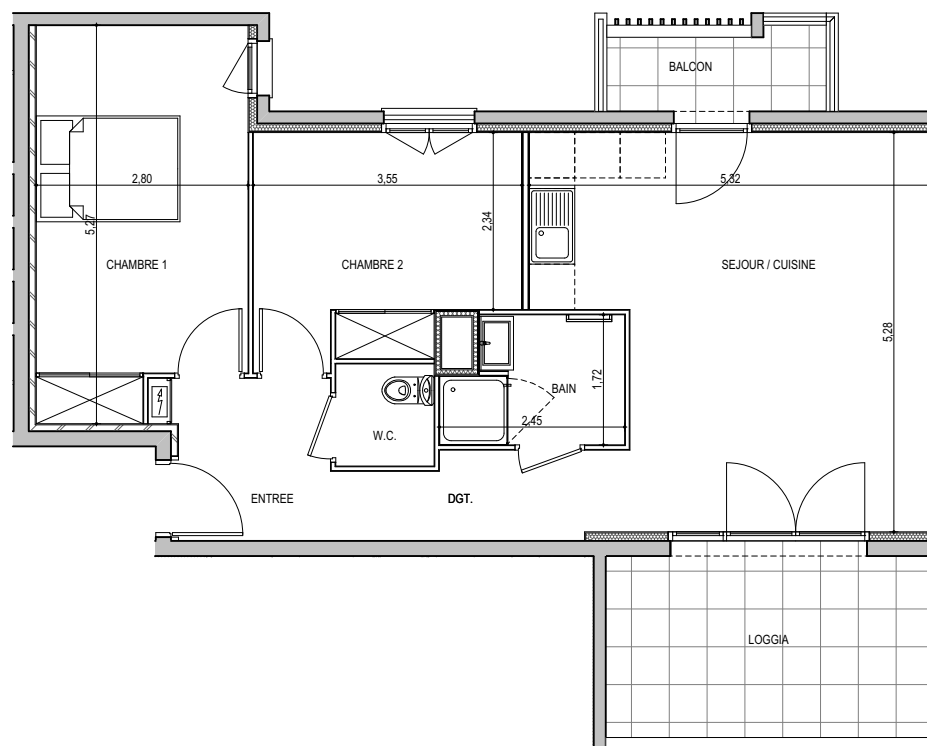

" LES TERRASSES DE BODICCIONE" - BÂT. F

Lieu dit Bodiccione - AJACCIO

PLAN DE VENTE

APPARTEMENT: F-15

1ER ETAGE

T3 Surfaces habitables

Entrée	4,50 m ²
Séjour - Cuisine	24,20 m ²
Dégagement	4,30 m ²
Chambre 1	13,80 m ²
Chambre 2	10,00 m ²
Salle de bain	3,80 m ²
WC	1,75 m ²
TOTAL	62,35 m²
Loggia	10,35 m ²
Balcon	2,95 m ²