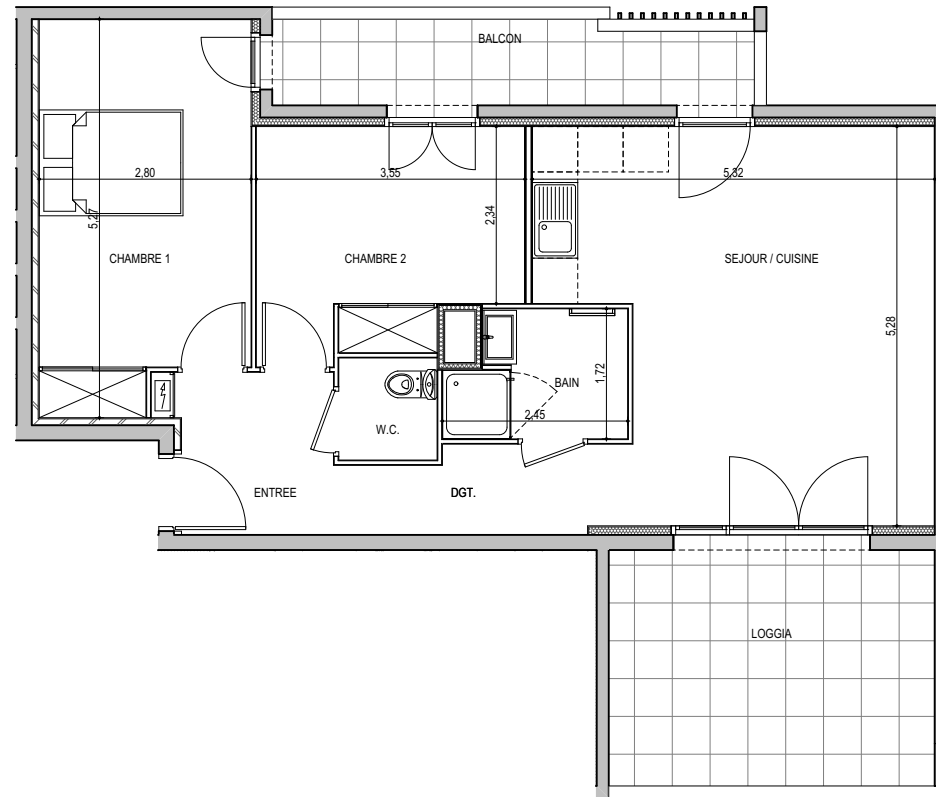

" LES TERRASSES DE BODICCIONE " - BÂT. F

Lieu dit Bodiccione - AJACCIO

PLAN DE VENTE

APPARTEMENT: F-25
2EME ETAGE

T3 Surfaces habitables

Entrée	4,50 m ²
Séjour - Cuisine	24,20 m ²
Dégagement	4,30 m ²
Chambre 1	13,80 m ²
Chambre 2	10,00 m ²
Salle de bain	3,80 m ²
WC	1,75 m ²
TOTAL	62,35 m²
Loggia	13,45 m ²
Balcon	6,95 m ²