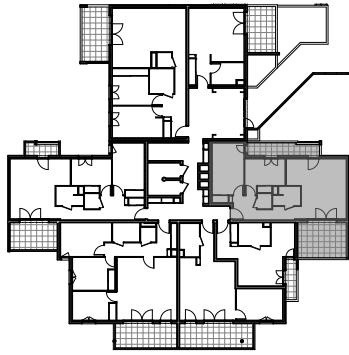

" LES TERRASSES DE BODICCIONE " - BÂT. F

Lieu dit Bodiccione - AJACCIO

PLAN DE VENTE

APPARTEMENT: F-25
2EME ETAGE

T3 Surfaces habitables

Entrée	4,50 m ²
Séjour - Cuisine	24,20 m ²
Dégagement	4,30 m ²
Chambre 1	13,80 m ²
Chambre 2	10,00 m ²
Salle de bain	3,80 m ²
WC	1,75 m ²
TOTAL	62,35 m²
Loggia	13,45 m ²
Balcon	6,95 m ²