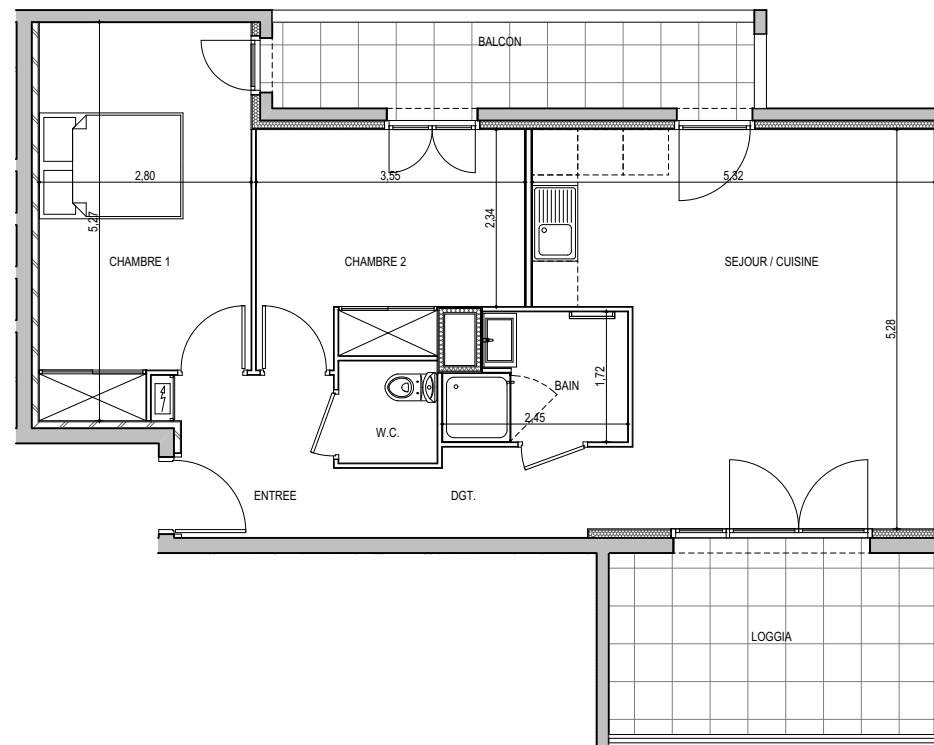

" LES TERRASSES DE BODICCIONE " - BÂT. F

Lieu dit Bodiccione - AJACCIO

PLAN DE VENTE

APPARTEMENT: F-35

3EME ETAGE

T3 Surfaces habitables

Entrée	4,50 m ²
Séjour - Cuisine	24,20 m ²
Dégagement	4,30 m ²
Chambre 1	13,80 m ²
Chambre 2	10,00 m ²
Salle de bain	3,80 m ²
WC	1,75 m ²
TOTAL	62,35 m²
Loggia	10,35 m ²
Balcon	7,25 m ²