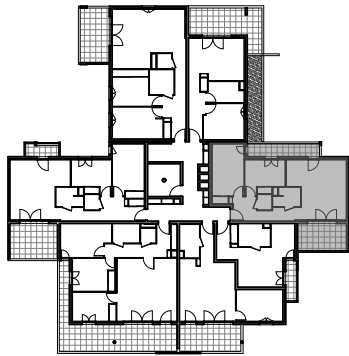

" LES TERRASSES DE BODICCIONE " - BÂT. F

Lieu dit Bodiccione - AJACCIO

PLAN DE VENTE

APPARTEMENT: F-35

3EME ETAGE

T3 Surfaces habitables

Entrée	4,50 m ²
Séjour - Cuisine	24,20 m ²
Dégagement	4,30 m ²
Chambre 1	13,80 m ²
Chambre 2	10,00 m ²
Salle de bain	3,80 m ²
WC	1,75 m ²
TOTAL	62,35 m²
Loggia	10,35 m ²
Balcon	7,25 m ²