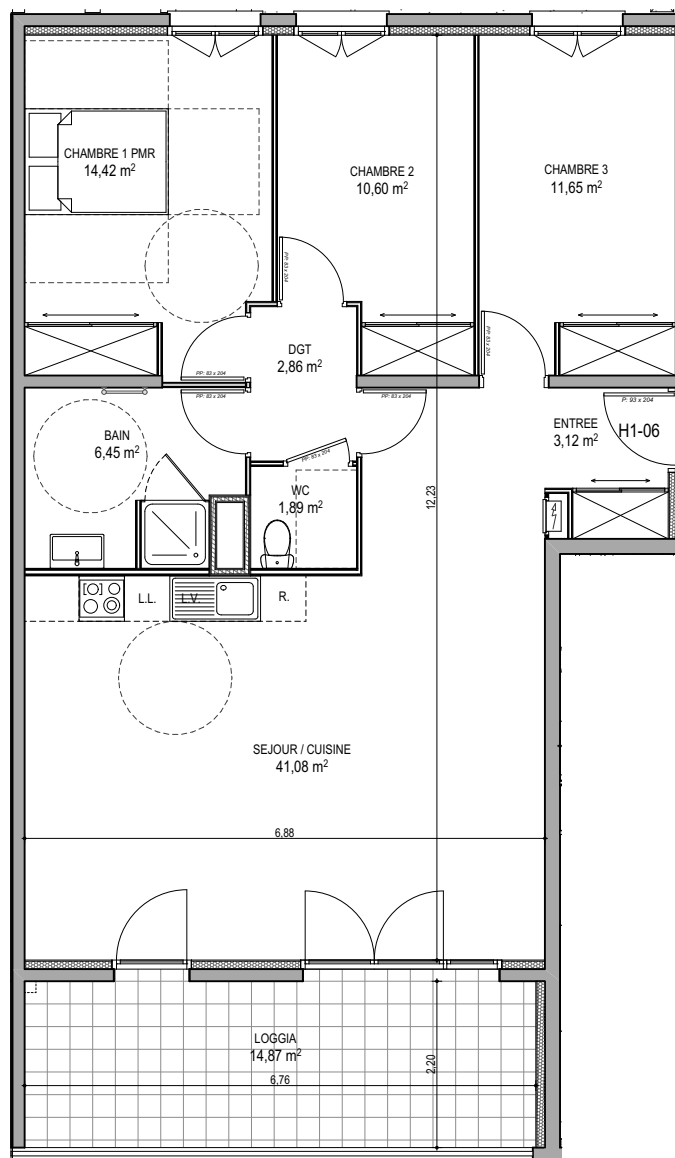

"CARRE BODICCIONE" - Bâtiment H1

Lieu dit Bodiccione - AJACCIO

Appartement: H1-06

Rez-De-Chaussée

T4

Surfaces habitables

ENTREE	3,12
SEJOUR / CUISINE	41,08
DGT	2,86
CHAMBRE 1 PMR	14,42
CHAMBRE 2	10,60
CHAMBRE 3	11,65
BAIN	6,45
WC	1,89
TOTAL	92,07 m²
LOGGIA	14,87

PLAN DE VENTE