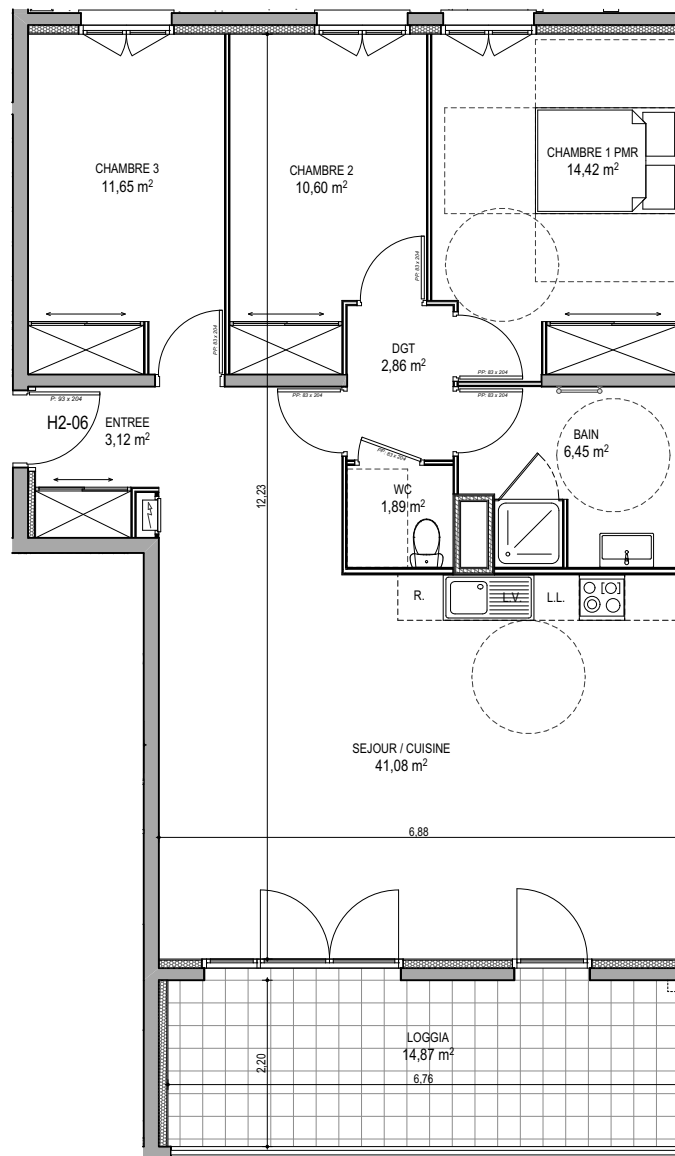

"CARRE BODICCIONE" - Bâtiment H2

Lieu dit Bodiccione - AJACCIO

Appartement: H2-06

Rez-De-Chaussée

T4

Surfaces habitables

ENTREE	3,12
SEJOUR / CUISINE	41,08
DGT	2,86
CHAMBRE 1 PMR	14,42
CHAMBRE 2	10,60
CHAMBRE 3	11,65
BAIN	6,45
WC	1,89
TOTAL	92,07 m²
LOGGIA	14,87

PLAN DE VENTE