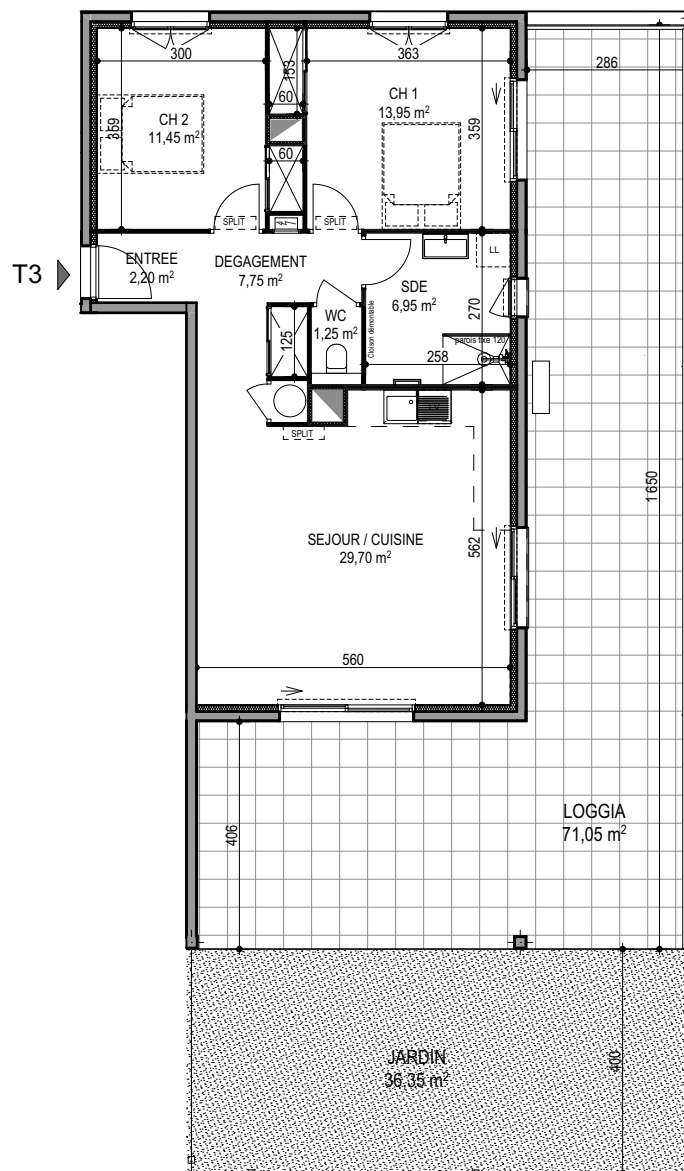

"Résidence du Fort" - Bâtiment A

Chemin du Fort - Porticcio - 20166

Appartement 01

T3 - RDC

Surfaces habitables

Entrée	2.20 m ²
Séjour / Cuisine	29.70 m ²
Dgt	7.75 m ²
Chambre 1	13.95 m ²
Chambre 2	11.45 m ²
Salle de bain	6.95 m ²
WC	1.25 m ²

Total 73.25 m²

Loggia	70.10 m ²
Jardin	36.35 m ²

Localisation

PLAN DE VENTE