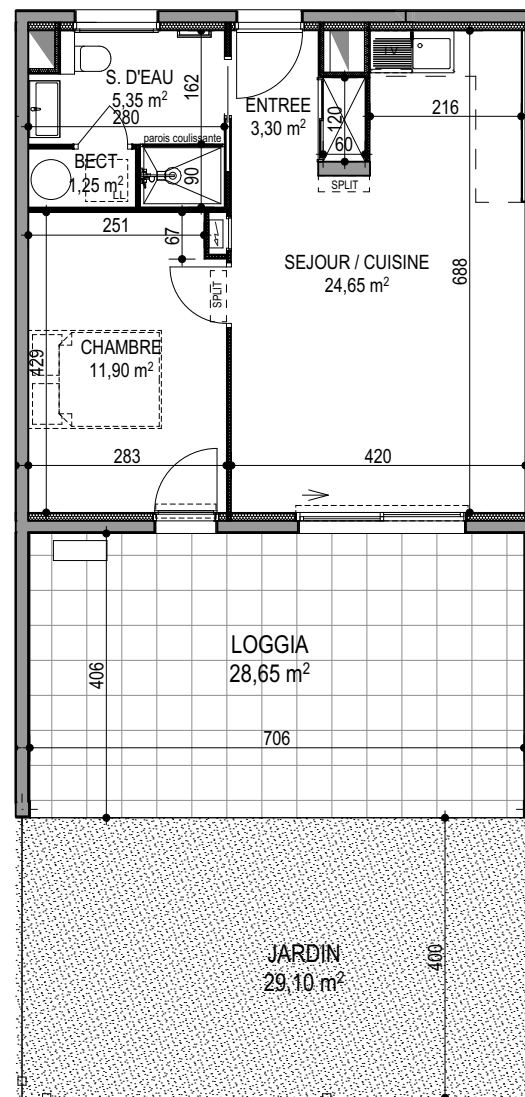

"Résidence du Fort" - Bâtiment A

Chemin du Fort - Porticcio - 20166

Appartement 02

T2 - RDC

Surfaces habitables

Entrée	3.30 m ²
Séjour / Cuisine	24.65 m ²
BECT	1.25 m ²
Chambre	11.90 m ²
Salle de bain	5.35 m ²

Total 46.45 m²

Loggia	28.65 m ²
Jardin	29.10 m ²

Localisation

T2

PLAN DE VENTE