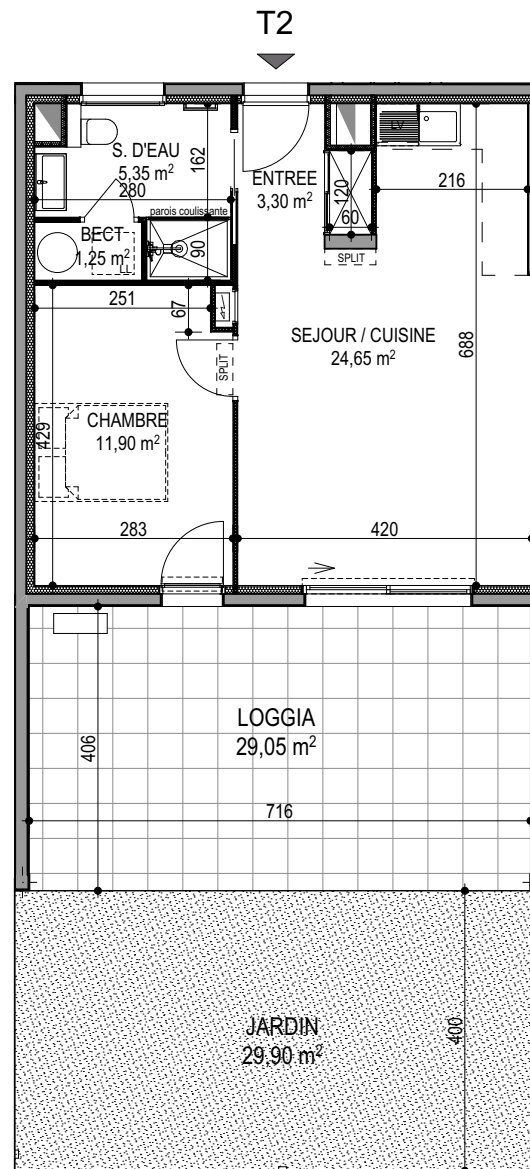

"Résidence du Fort" - Bâtiment A

Chemin du Fort - Porticcio - 20166

Appartement 03

T2 - RDC

Surfaces habitables

Entrée	3.30 m ²
Séjour / Cuisine	24.65 m ²
BECT	1.25 m ²
Chambre	11.90 m ²
Salle de bain	5.35 m ²

Total 46.45 m²

Loggia	29.05 m ²
Jardin	29.90 m ²

Localisation

PLAN DE VENTE