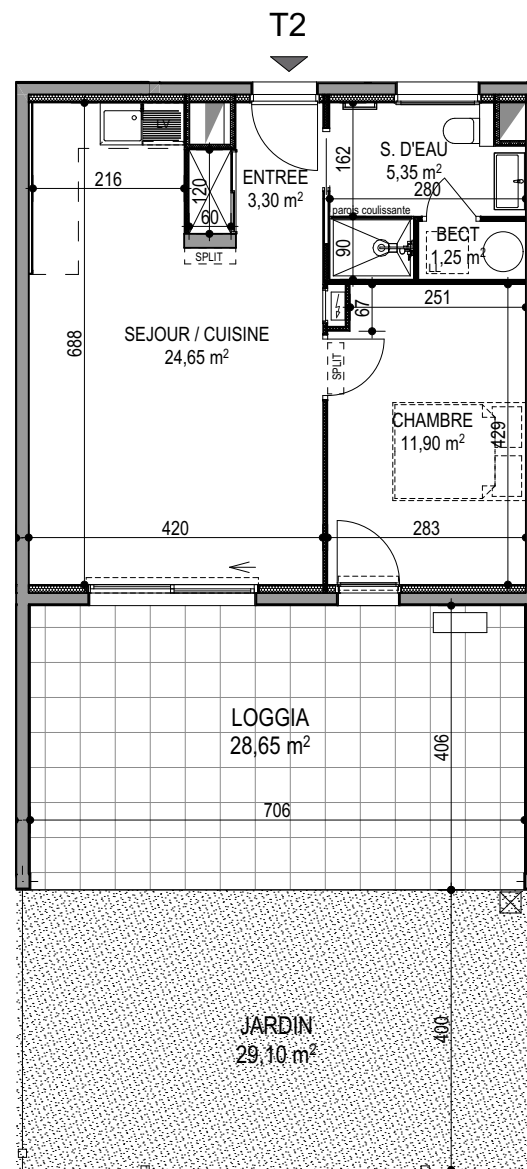

"Résidence du Fort" - Bâtiment A

Chemin du Fort - Porticcio - 20166

Appartement 06

T2 - RDC

Surfaces habitables

Entrée	3.30 m ²
Séjour / Cuisine	24.65 m ²
BECT	1.25 m ²
Chambre	11.90 m ²
Salle de bain	5.35 m ²

Total 46.45 m²

Loggia	28.65 m ²
Jardin	29.10 m ²

Localisation

PLAN DE VENTE

Ce plan est susceptible de subir des adaptations en fonction des nécessités techniques lors de la réalisation, notamment pour la position des équipements. Les surfaces et cotes peuvent varier dans la limite contractuelle. Les retombées, faux plafonds, canalisations, radiateurs ne sont pas représentés.