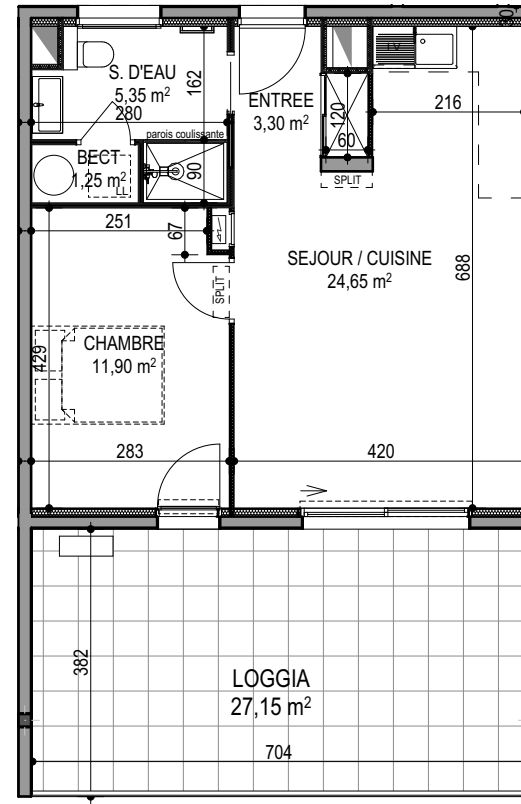

## Appartement 14

T2 - R+1

### Surfaces habitables

Entrée	3.30 m <sup>2</sup>
Séjour / Cuisine	24.65 m <sup>2</sup>
BECT	1.25 m <sup>2</sup>
Chambre	11.90 m <sup>2</sup>
Salle de bain	5.35 m <sup>2</sup>

**Total** 46.45 m<sup>2</sup>

Loggia 27.15 m<sup>2</sup>

Localisation

T2

**PLAN DE VENTE**

Ce plan est susceptible de subir des adaptations en fonction des nécessités techniques lors de la réalisation, notamment pour la position des équipements. Les surfaces et cotes peuvent varier dans la limite contractuelle. Les retombées, faux plafonds, canalisations, radiateurs ne sont pas représentés.