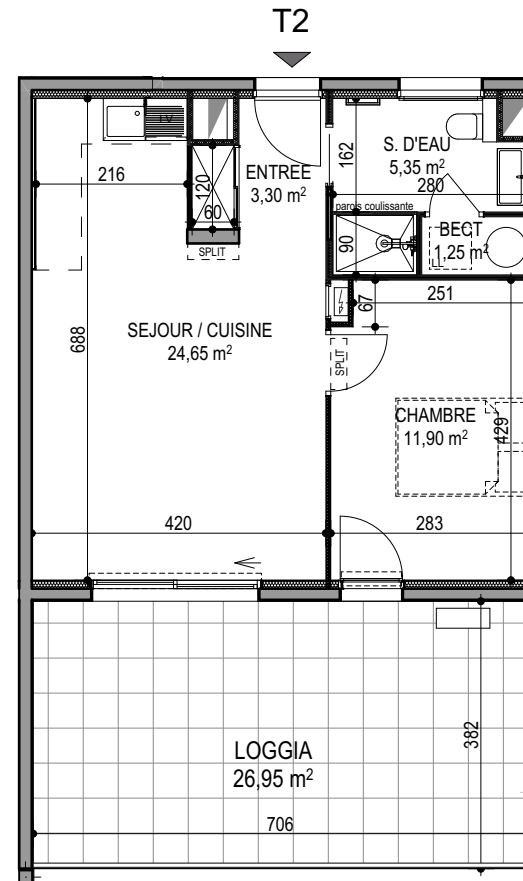

"Résidence du Fort" - Bâtiment A

Chemin du Fort - Porticcio - 20166

Appartement 16

T2 - R+1

Surfaces habitables

Entrée	3.30 m ²
Séjour / Cuisine	24.65 m ²
BECT	1.25 m ²
Chambre	11.90 m ²
Salle de bain	5.35 m ²

Total 46.45 m²

Loggia 26.95 m²

Localisation

PLAN DE VENTE

Ce plan est susceptible de subir des adaptations en fonction des nécessités techniques lors de la réalisation, notamment pour la position des équipements. Les surfaces et cotes peuvent varier dans la limite contractuelle. Les retombées, faux plafonds, canalisations, radiateurs ne sont pas représentés.