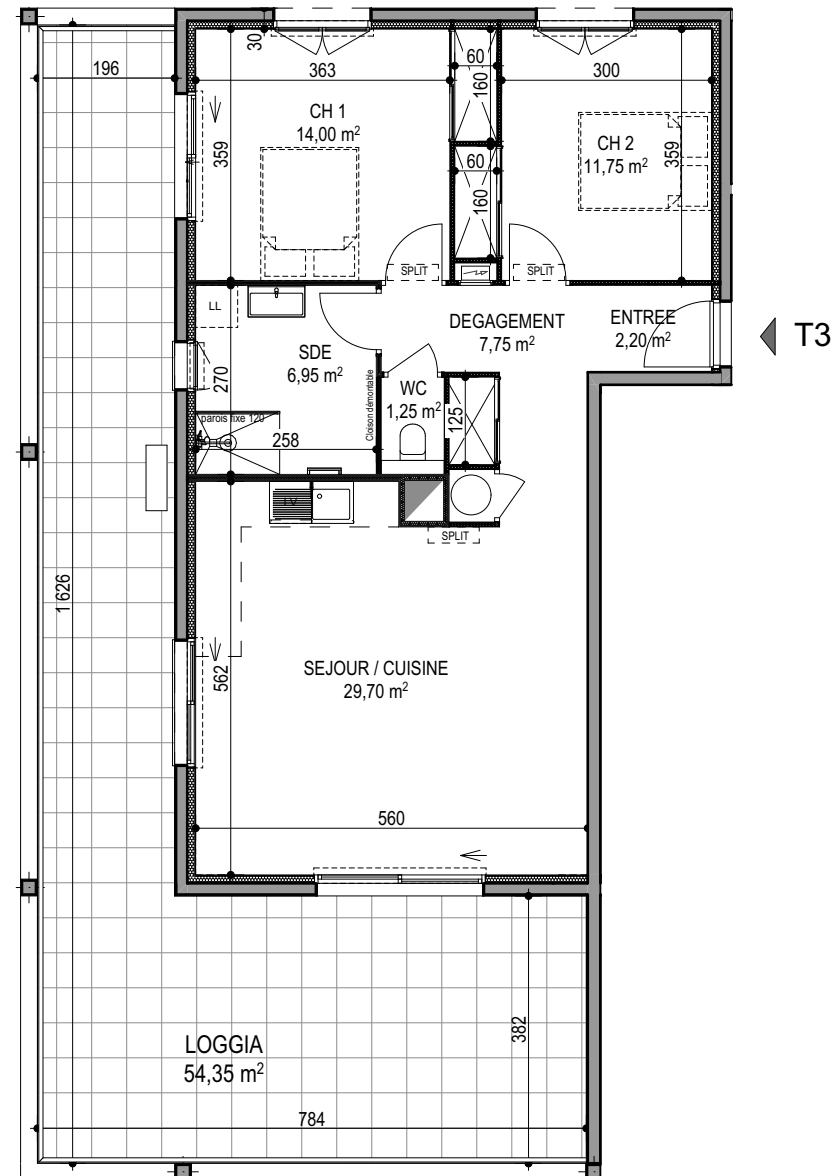

## Appartement 17

T3 - R+1

### Surfaces habitables

Entrée	2.20 m <sup>2</sup>
Séjour / Cuisine	29.70 m <sup>2</sup>
Dgt	7.75 m <sup>2</sup>
Chambre 1	14.00 m <sup>2</sup>
Chambre 2	11.75 m <sup>2</sup>
Salle de bain	6.95 m <sup>2</sup>
WC	1.25 m <sup>2</sup>

**Total** 73.60 m<sup>2</sup>

Loggia 54.35 m<sup>2</sup>

Localisation

**PLAN DE VENTE**