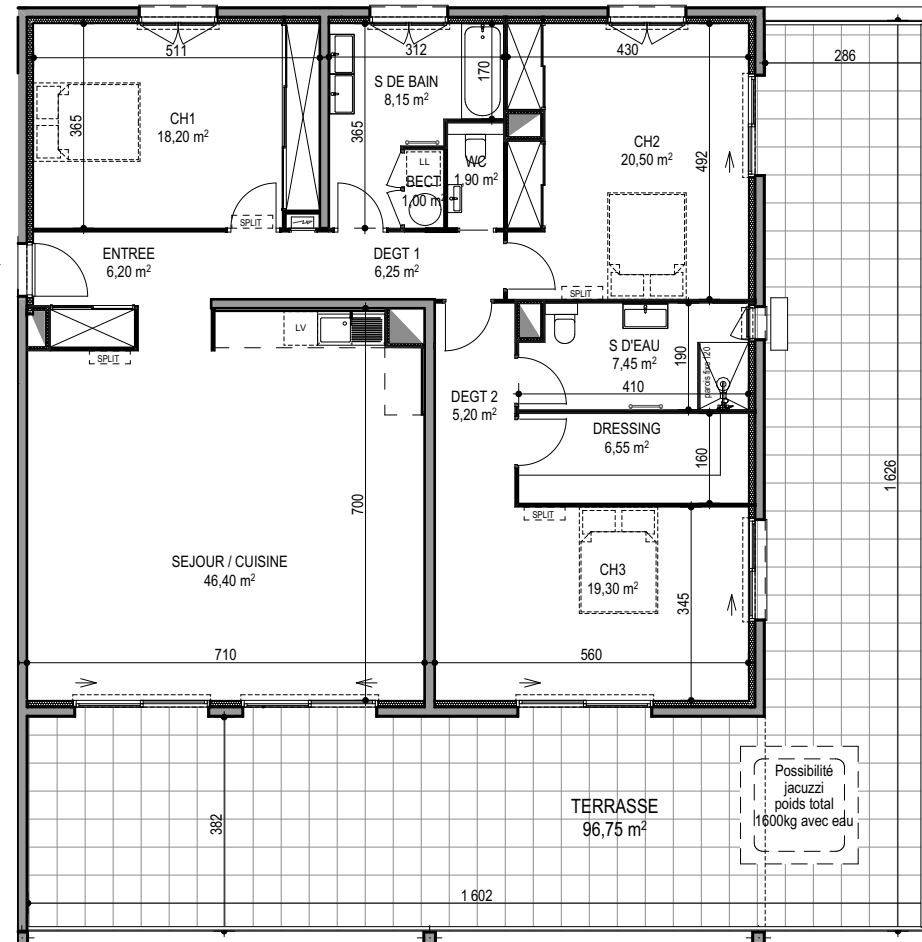

"Résidence du Fort" - Bâtiment A

Chemin du Fort - Porticcio - 20166

Appartement 22

T4 - R+2

Surfaces habitables

Entrée	6.20 m ²
Degt 1	6.25 m ²
Salon / Cuisine	46.40 m ²
Chambre 1	18.20 m ²
Salle de bain	8.15 m ²
WC	1.90 m ²
BECT	1.00 m ²
Chambre 2	20.50 m ²
Chambre 3	19.30 m ²
Salle d'eau	7.45 m ²
Degt 2	5.20 m ²
Dressing	6.55 m ²

Total 147.10 m²

Terrasse 96.75 m²

Localisation

T4 ▶

PLAN DE VENTE

Ce plan est susceptible de subir des adaptations en fonction des nécessités techniques lors de la réalisation, notamment pour la position des équipements. Les surfaces et cotes peuvent varier dans la limite contractuelle. Les retombées, faux plafonds, canalisations, radiateurs ne sont pas représentés.