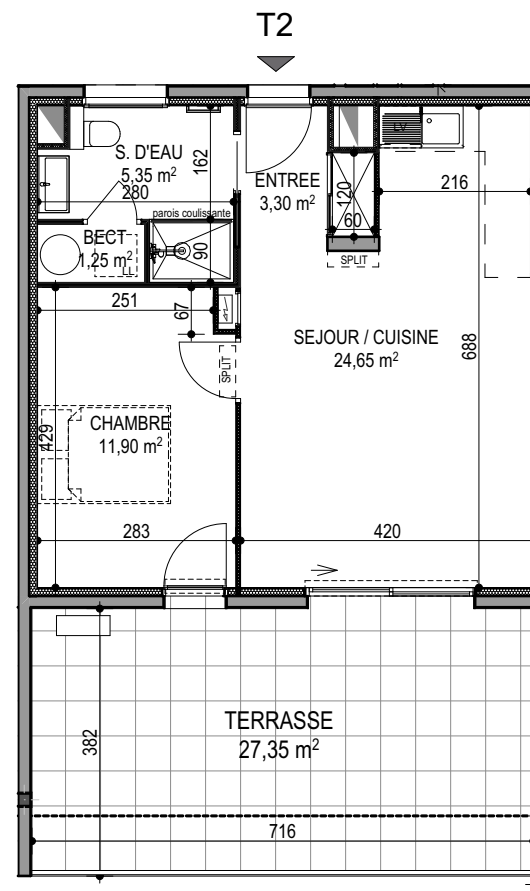

"Résidence du Fort" - Bâtiment A

Chemin du Fort - Porticcio - 20166

Appartement 23

T2 - R+2

Surfaces habitables

Entrée	3.30 m ²
Séjour / Cuisine	24.65 m ²
BECT	1.25 m ²
Chambre	11.90 m ²
Salle de bain	5.35 m ²

Total 46.45 m²

Terrasse 27.35 m²

Localisation

PLAN DE VENTE