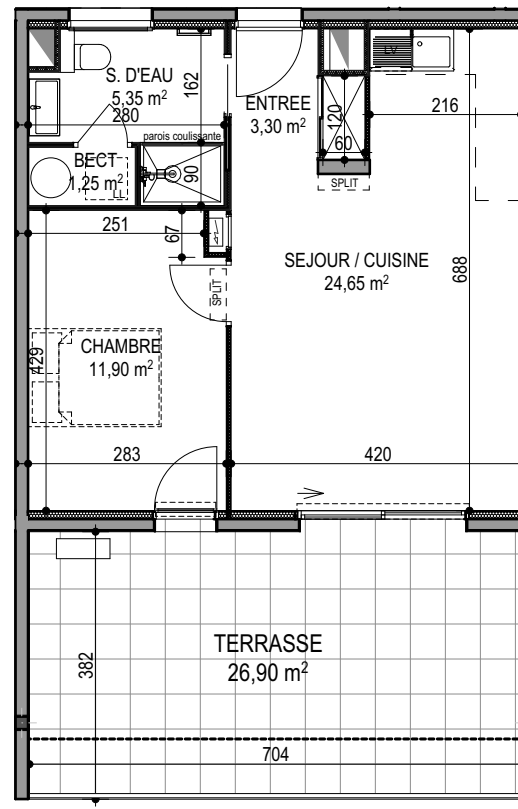

"Résidence du Fort" - Bâtiment A

Chemin du Fort - Porticcio - 20166

Appartement 24

T2 - R+2

Surfaces habitables

Entrée	3.30 m ²
Séjour / Cuisine	24.65 m ²
BECT	1.25 m ²
Chambre	11.90 m ²
Salle de bain	5.35 m ²

Total 46.45 m²

Terrasse 26.90 m²

Localisation

T2

PLAN DE VENTE

Ce plan est susceptible de subir des adaptations en fonction des nécessités techniques lors de la réalisation, notamment pour la position des équipements. Les surfaces et cotes peuvent varier dans la limite contractuelle. Les retombées, faux plafonds, canalisations, radiateurs ne sont pas représentés.