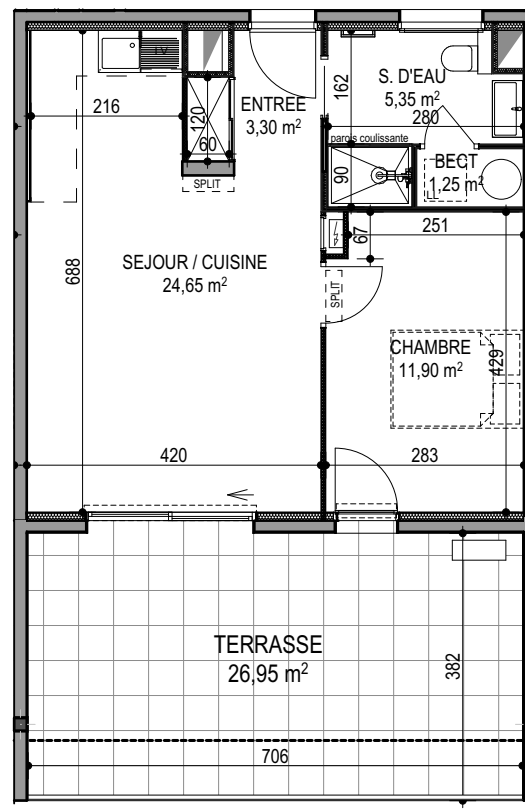

"Résidence du Fort" - Bâtiment A

Chemin du Fort - Porticcio - 20166

Appartement 25

T2 - R+2

Surfaces habitables

Entrée	3.30 m ²
Séjour / Cuisine	24.65 m ²
BECT	1.25 m ²
Chambre	11.90 m ²
Salle de bain	5.35 m ²

Total 46.45 m²

Terrasse 26.95 m²

Localisation

T2

PLAN DE VENTE

Ce plan est susceptible de subir des adaptations en fonction des nécessités techniques lors de la réalisation, notamment pour la position des équipements. Les surfaces et cotes peuvent varier dans la limite contractuelle. Les retombées, faux plafonds, canalisations, radiateurs ne sont pas représentés.