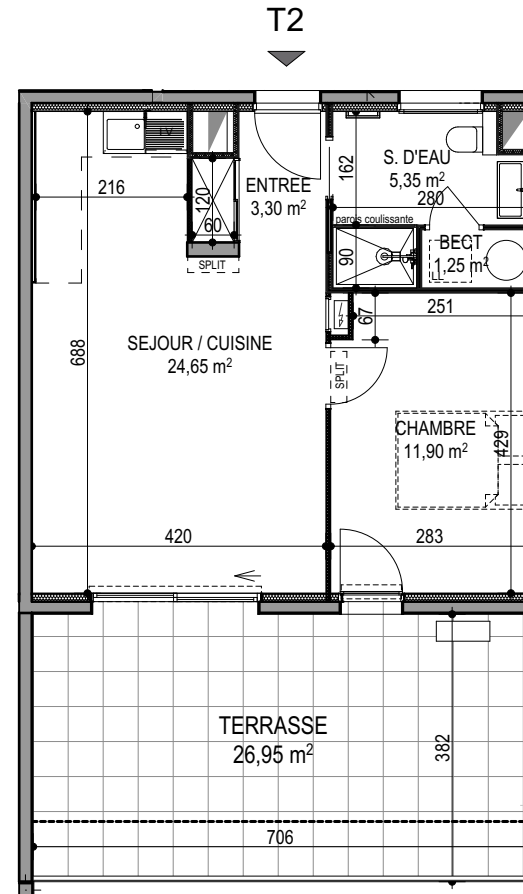

## Appartement 26

T2 - R+2

### Surfaces habitables

Entrée	3.30 m <sup>2</sup>
Séjour / Cuisine	24.65 m <sup>2</sup>
BECT	1.25 m <sup>2</sup>
Chambre	11.90 m <sup>2</sup>
Salle d'eau	5.35 m <sup>2</sup>

**Total** 46.45 m<sup>2</sup>

Terrasse 26.95 m<sup>2</sup>

Localisation

**PLAN DE VENTE**

Ce plan est susceptible de subir des adaptations en fonction des nécessités techniques lors de la réalisation, notamment pour la position des équipements. Les surfaces et cotes peuvent varier dans la limite contractuelle. Les retombées, faux plafonds, canalisations, radiateurs ne sont pas représentés.