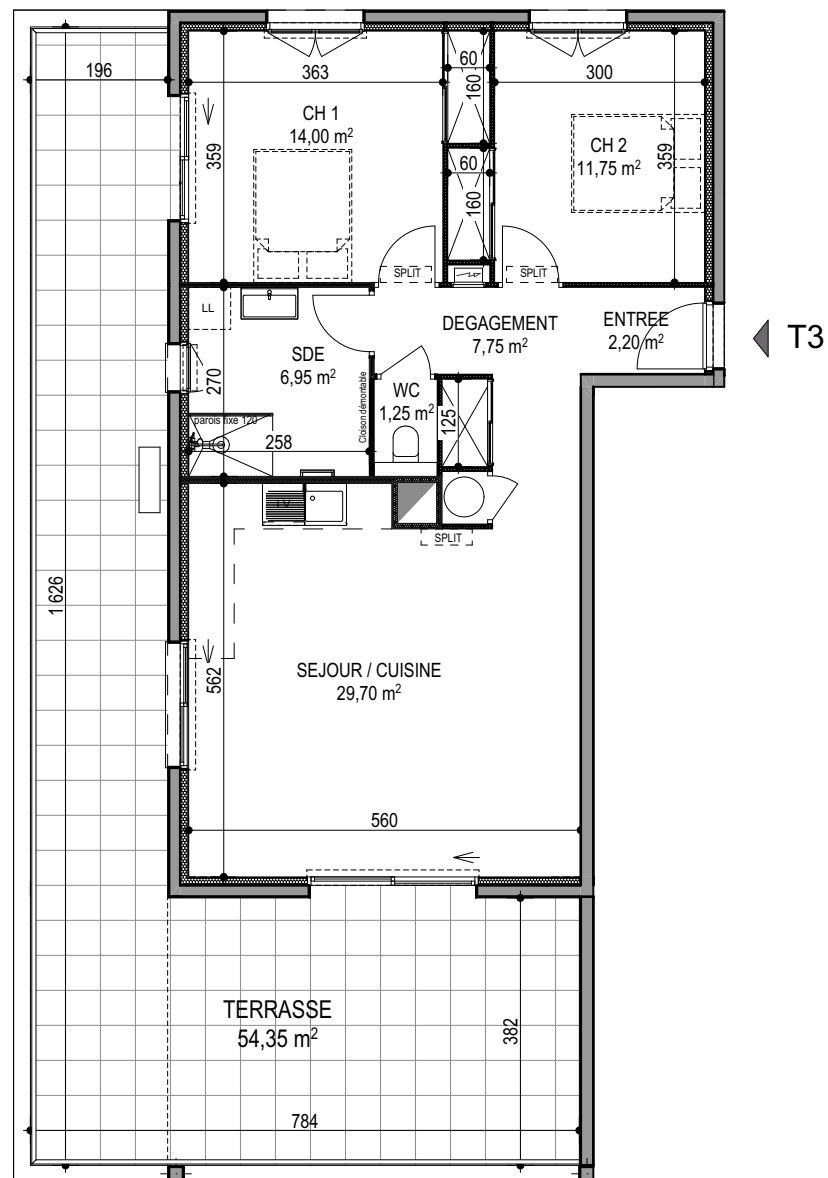

"Résidence du Fort" - Bâtiment A

Chemin du Fort - Porticcio - 20166

Appartement 27

T3 - R+2

Surfaces habitables

Entrée	2.20 m ²
Séjour / Cuisine	29.70 m ²
Dgt	7.75 m ²
Chambre 1	14.00 m ²
Chambre 2	11.75 m ²
Salle de bain	6.95 m ²
WC	1.25 m ²

Total 73.60 m²

Loggia 54.35 m²

Localisation

PLAN DE VENTE