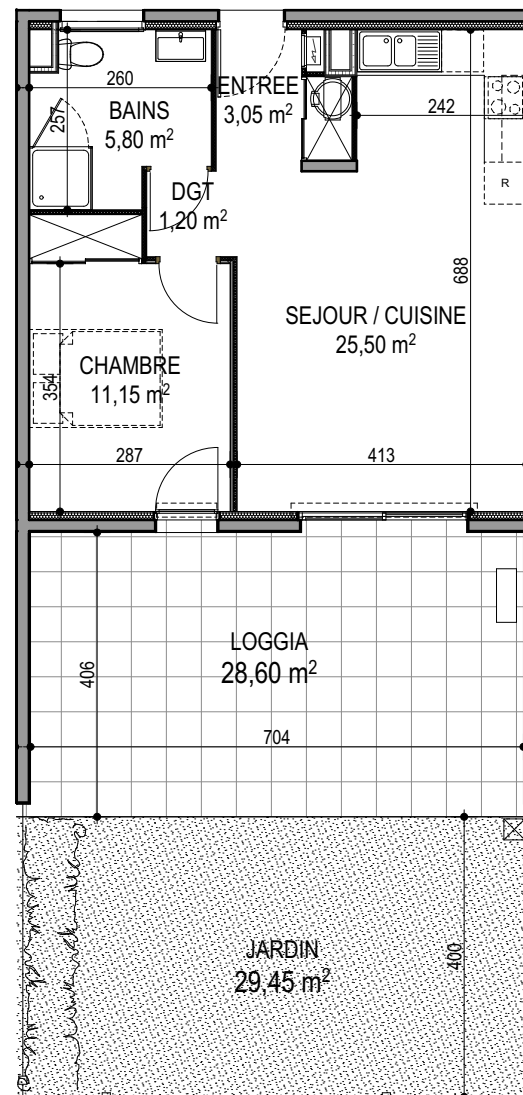

"Résidence du Fort" - Bâtiment A

Chemin du Fort - Porticcio - 20166

Appartement 04 T2 - RDC

Surfaces habitables

Entrée	3.05 m ²
Salon / Cuisine	25.50 m ²
Dgt	1.20 m ²
Chambre	11.15 m ²
Salle de bain	5.80 m ²

Total **46.70 m²**

Loggia	28.60 m ²
Jardin	29.45 m ²

Localisation

T2

PLAN DE VENTE